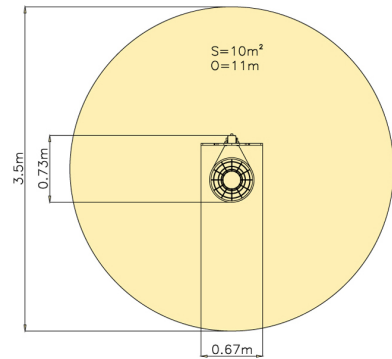

Prohazovadlo Panda

Technické informace

Katalogové číslo:	CH-D-017-04
Věková kategorie:	od 3 do 14 let
Potřebná plocha:	3.5 x 3.5 m
Plocha bezpečnostní zóny:	10 m ²
Obvod bezpečnostní zóny:	11 m
Délka zařízení:	0.72 m
Šířka zařízení:	0.67 m
Výška zařízení:	1.76 m
Výška možného pádu:	0 m
Počet uživatelů:	0
Certifikováno dle:	ČSN EN 1176-1