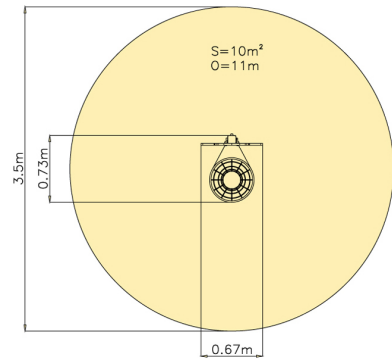

## Technické informace

<b>Katalogové číslo:</b>	CH-D-017-04
<b>Věková kategorie:</b>	od 3 do 14 let
<b>Potřebná plocha:</b>	3.5 x 3.5 m
<b>Plocha bezpečnostní zóny:</b>	10 m <sup>2</sup>
<b>Obvod bezpečnostní zóny:</b>	11 m
<b>Délka zařízení:</b>	0.72 m
<b>Šířka zařízení:</b>	0.67 m
<b>Výška zařízení:</b>	1.76 m
<b>Výška možného pádu:</b>	0 m
<b>Počet uživatelů:</b>	0
<b>Certifikováno dle:</b>	ČSN EN 1176-1