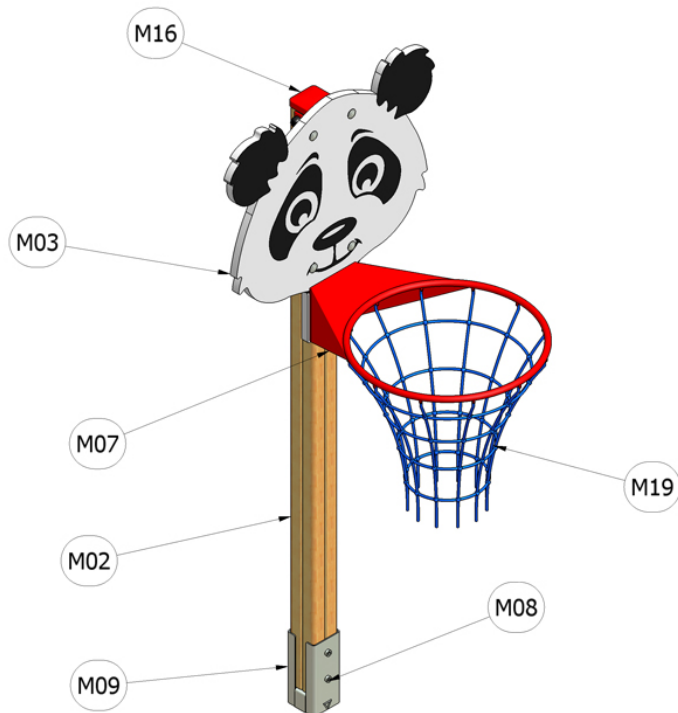

Prohazovadlo Panda

Katalogové číslo: CH-D-017-04

M02	Dřevo lepené
M03	Vodovzdorná překližka
M07	Ocel - komaxit
M08	Ocel - galvanický zinek
M09	Ocel - žárový zinek
M16	Plastové součástky
M19	PA - síť