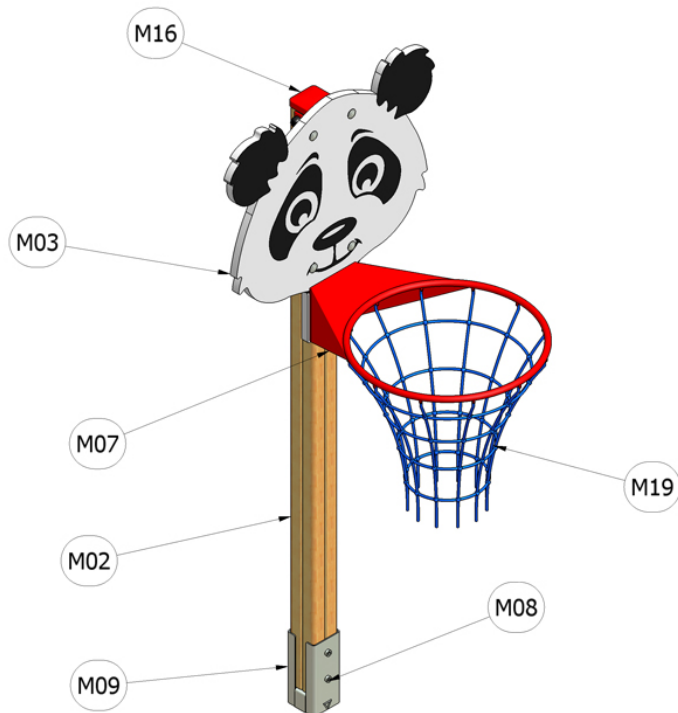

## Prohazovadlo Panda

Katalogové číslo: CH-D-017-04

M02	<b>Dřevo lepené</b>
M03	<b>Vodovzdorná překližka</b>
M07	<b>Ocel - komaxit</b>
M08	<b>Ocel - galvanický zinek</b>
M09	<b>Ocel - žárový zinek</b>
M16	<b>Plastové součástky</b>
M19	<b>PA - síť</b>