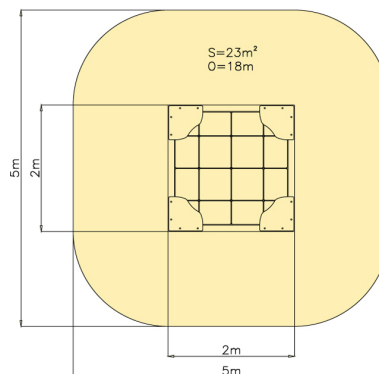

# Pískoviště 2 m x 2 m - dno dlažba

Cena za zařízení bez DPH \*

**11 600 Kč**

Cena za zařízení s DPH **14 036 Kč**

Cena za instalaci bez DPH \*

**7 500 Kč**

Cena za instalaci s DPH **9 075 Kč**

1x

## Technické informace

<b>Katalogové číslo:</b>	CH-D-013-01
<b>Věková kategorie:</b>	od 2 do 12 let
<b>Potřebná plocha:</b>	5 x 5 m
<b>Plocha bezpečnostní zóny:</b>	23 m <sup>2</sup>
<b>Obvod bezpečnostní zóny:</b>	18 m
<b>Délka zařízení:</b>	2 m
<b>Šířka zařízení:</b>	2 m
<b>Výška zařízení:</b>	0.3 m
<b>Výška možného pádu:</b>	0.3 m
<b>Počet uživatelů:</b>	5
<b>Certifikováno dle:</b>	ČSN EN 1176-1