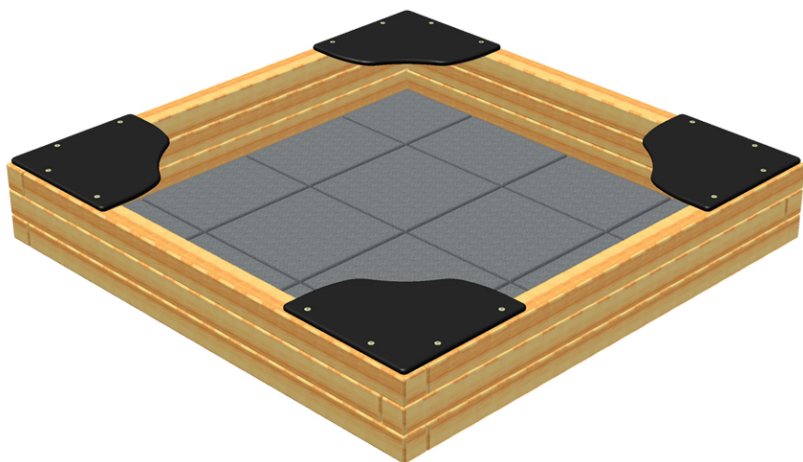

# Pískoviště 2 m x 2 m - dno dlažba

Cena za zařízení bez DPH \*

**11 600 Kč**

Cena za zařízení s DPH **14 036 Kč**

Cena za instalaci bez DPH \*

**7 500 Kč**

Cena za instalaci s DPH **9 075 Kč**

1x

## Technické informace

<b>Katalogové číslo:</b>	CH-D-013-01
<b>Věková kategorie:</b>	od 2 do 12 let
<b>Potřebná plocha:</b>	5 x 5 m
<b>Plocha bezpečnostní zóny:</b>	23 m <sup>2</sup>
<b>Obvod bezpečnostní zóny:</b>	18 m
<b>Délka zařízení:</b>	2 m
<b>Šířka zařízení:</b>	2 m
<b>Výška zařízení:</b>	0.3 m
<b>Výška možného pádu:</b>	0.3 m
<b>Počet uživatelů:</b>	5
<b>Certifikováno dle:</b>	ČSN EN 1176-1