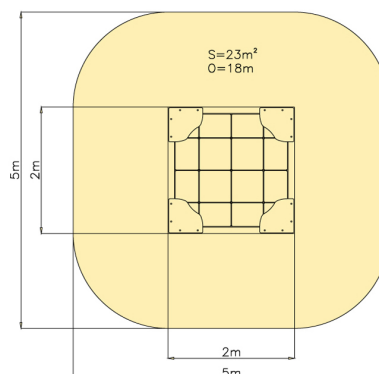

## Pískoviště 2 m x 2 m - dno dlažba

Cena za zařízení bez DPH \*

**11 600 Kč**

Cena za zařízení s DPH **14 036 Kč**

Cena za instalaci bez DPH \*

**7 500 Kč**

Cena za instalaci s DPH **9 075 Kč**

1x

### Technické informace

<b>Katalogové číslo:</b>	CH-D-013-01
<b>Věková kategorie:</b>	od 2 do 12 let
<b>Potřebná plocha:</b>	5 x 5 m
<b>Plocha bezpečnostní zóny:</b>	23 m <sup>2</sup>
<b>Obvod bezpečnostní zóny:</b>	18 m
<b>Délka zařízení:</b>	2 m
<b>Šířka zařízení:</b>	2 m
<b>Výška zařízení:</b>	0.3 m
<b>Výška možného pádu:</b>	0.3 m
<b>Počet uživatelů:</b>	5
<b>Certifikováno dle:</b>	ČSN EN 1176-1