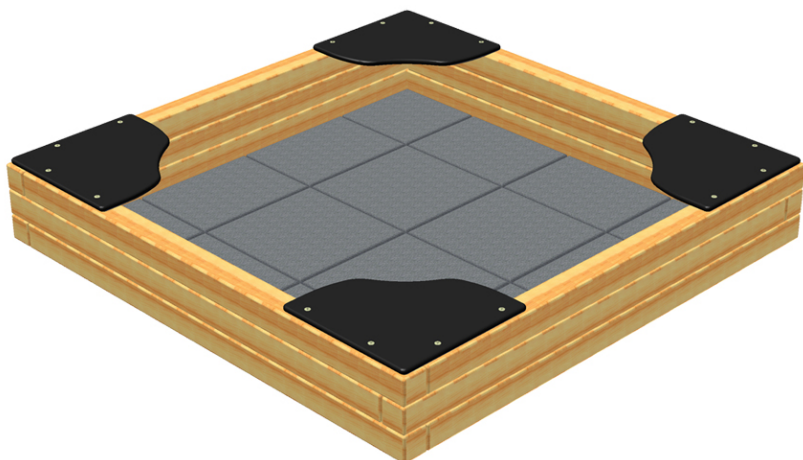

## Pískoviště 2 m x 2 m - dno dlažba

Cena za zařízení bez DPH \*

**11 600 Kč**

Cena za zařízení s DPH **14 036 Kč**

Cena za instalaci bez DPH \*

**7 500 Kč**

Cena za instalaci s DPH **9 075 Kč**

1x

### Technické informace

<b>Katalogové číslo:</b>	CH-D-013-01
<b>Věková kategorie:</b>	od 2 do 12 let
<b>Potřebná plocha:</b>	5 x 5 m
<b>Plocha bezpečnostní zóny:</b>	23 m <sup>2</sup>
<b>Obvod bezpečnostní zóny:</b>	18 m
<b>Délka zařízení:</b>	2 m
<b>Šířka zařízení:</b>	2 m
<b>Výška zařízení:</b>	0.3 m
<b>Výška možného pádu:</b>	0.3 m
<b>Počet uživatelů:</b>	5
<b>Certifikováno dle:</b>	ČSN EN 1176-1