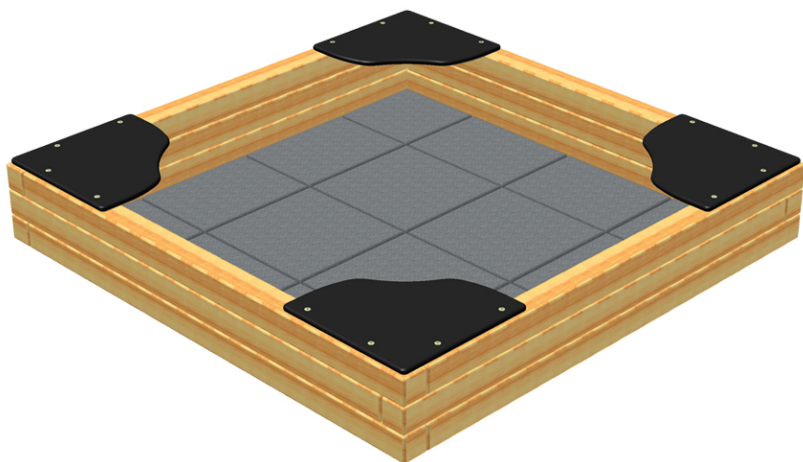

Pískoviště 2 m x 2 m - dno dlažba

1x

Technické informace

Katalogové číslo:	CH-D-013-01
Věková kategorie:	od 2 do 12 let
Potřebná plocha:	5 x 5 m
Plocha bezpečnostní zóny:	23 m ²
Obvod bezpečnostní zóny:	18 m
Délka zařízení:	2 m
Šířka zařízení:	2 m
Výška zařízení:	0.3 m
Výška možného pádu:	0.3 m
Počet uživatelů:	5
Certifikováno dle:	ČSN EN 1176-1