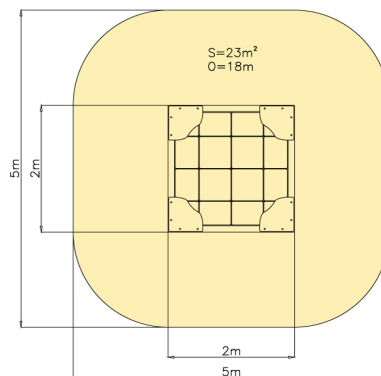

Pískoviště 2 m x 2 m - dno dlažba

1x

Technické informace

Katalogové číslo:	CH-D-013-01
Věková kategorie:	od 2 do 12 let
Potřebná plocha:	5 x 5 m
Plocha bezpečnostní zóny:	23 m ²
Obvod bezpečnostní zóny:	18 m
Délka zařízení:	2 m
Šířka zařízení:	2 m
Výška zařízení:	0.3 m
Výška možného pádu:	0.3 m
Počet uživatelů:	5
Certifikováno dle:	ČSN EN 1176-1