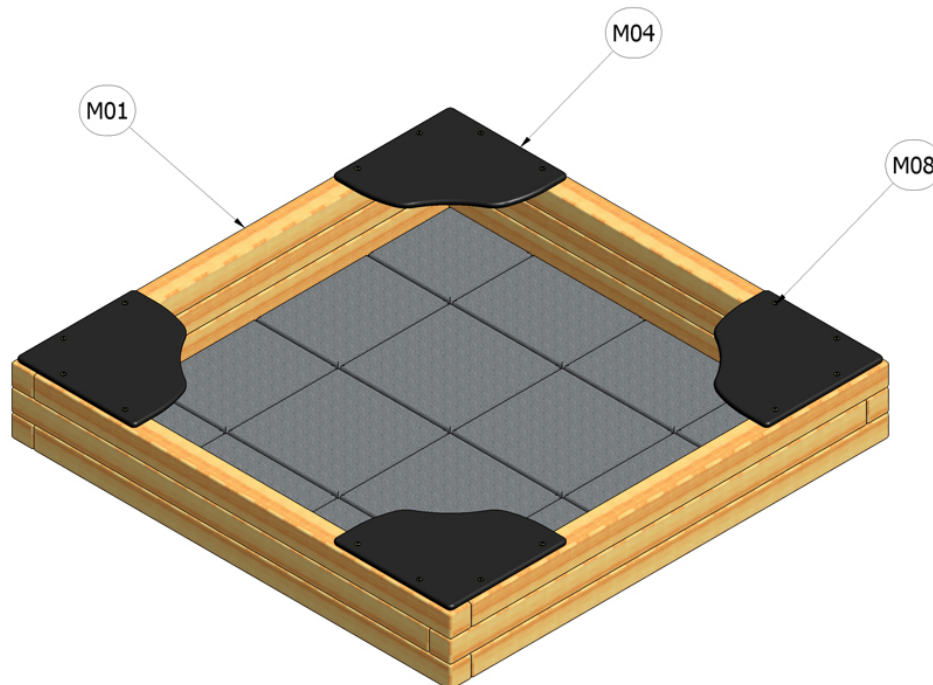

Pískoviště 2 m x 2 m - dno dlažba

Katalogové číslo: CH-D-013-01

- M01 **Dřevo mimostředové**
- M04 **Vodovzdorná překližka foliovaná**
- M08 **Ocel - galvanický zinek**