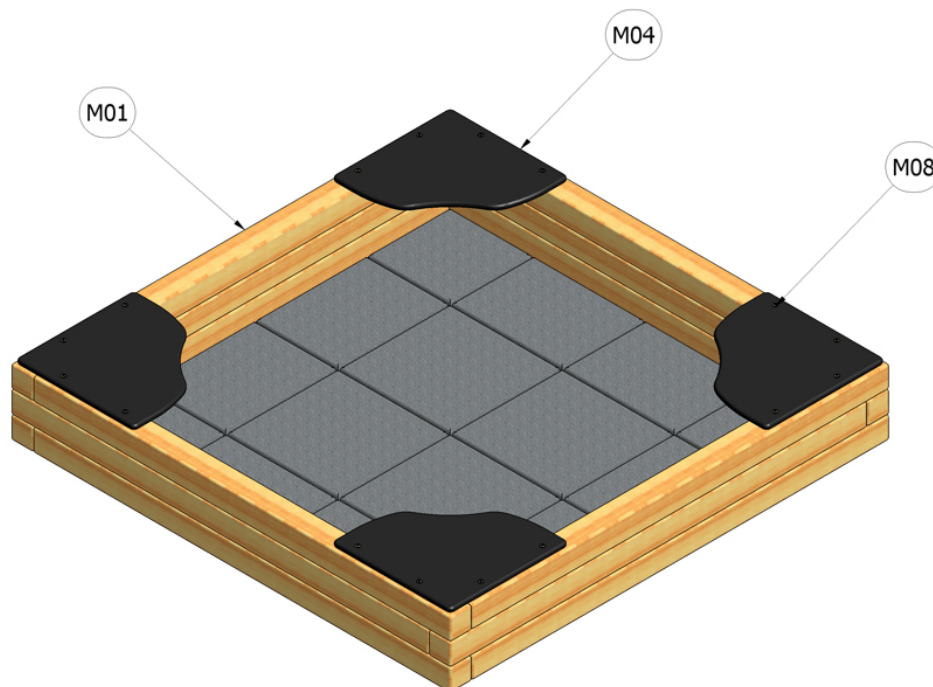

Materiálové složení výrobku

Pískoviště 2 m x 2 m - dno dlažba

Katalogové číslo: CH-D-013-01

- M01 **Dřevo mimostředové**
- M04 **Vodovzdorná překližka foliovaná**
- M08 **Ocel - galvanický zinek**