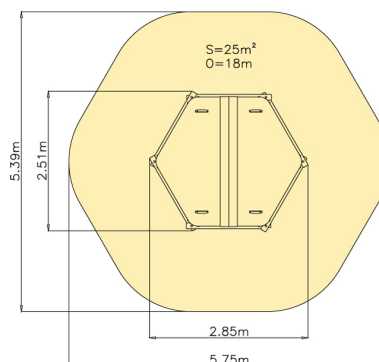

Cena za zařízení bez DPH *

30 200 Kč

Cena za zařízení s DPH **36 542 Kč**

Cena za instalaci bez DPH *

8 500 Kč

Cena za instalaci s DPH **10 285 Kč**