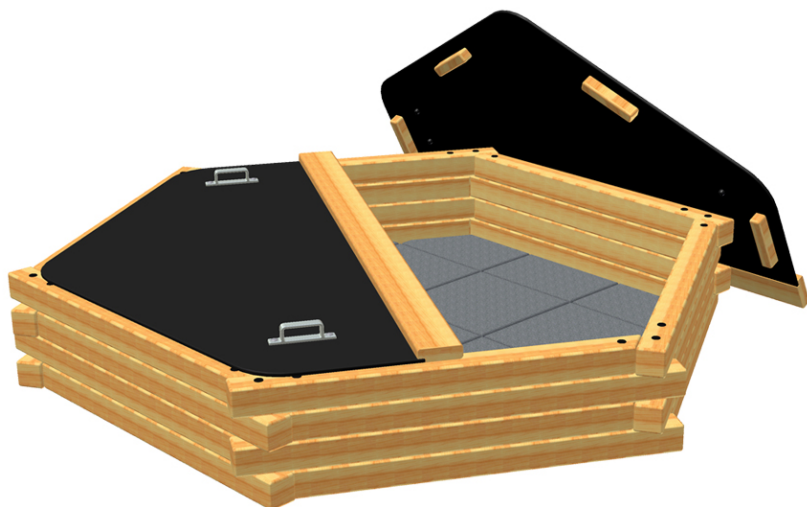

Kryté pískoviště 6hr - dno dlažba

Cena za zařízení bez DPH *

30 200 Kč

Cena za zařízení s DPH **36 542 Kč**

Cena za instalaci bez DPH *

8 500 Kč

Cena za instalaci s DPH **10 285 Kč**

1x

Technické informace

Katalogové číslo:	CH-D-013-05
Věková kategorie:	od 2 do 12 let
Potřebná plocha:	5.75 x 5.39 m
Plocha bezpečnostní zóny:	25 m ²
Obvod bezpečnostní zóny:	18 m
Délka zařízení:	2.85 m
Šířka zařízení:	2.51 m
Výška zařízení:	0.48 m
Výška možného pádu:	0.42 m
Počet uživatelů:	4
Certifikováno dle:	ČSN EN 1176-1