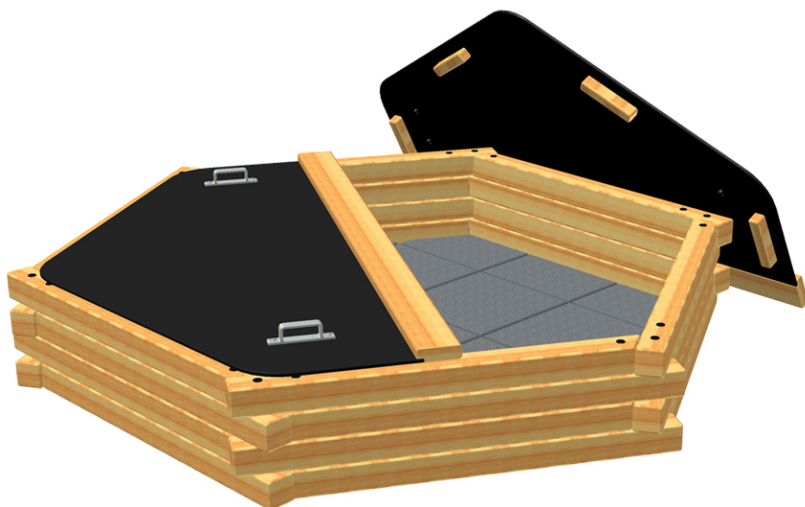

# Kryté pískoviště 6hr - dno dlažba

1x

## Technické informace

<b>Katalogové číslo:</b>	CH-D-013-05
<b>Věková kategorie:</b>	od 2 do 12 let
<b>Potřebná plocha:</b>	5.75 x 5.39 m
<b>Plocha bezpečnostní zóny:</b>	25 m <sup>2</sup>
<b>Obvod bezpečnostní zóny:</b>	18 m
<b>Délka zařízení:</b>	2.85 m
<b>Šířka zařízení:</b>	2.51 m
<b>Výška zařízení:</b>	0.48 m
<b>Výška možného pádu:</b>	0.42 m
<b>Počet uživatelů:</b>	4
<b>Certifikováno dle:</b>	ČSN EN 1176-1