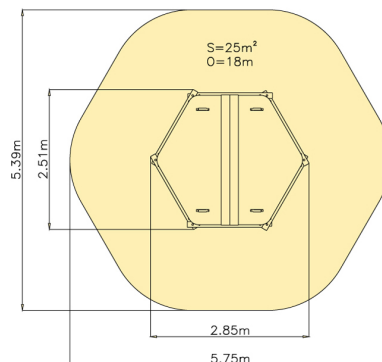

Kryté pískoviště 6hr - dno dlažba