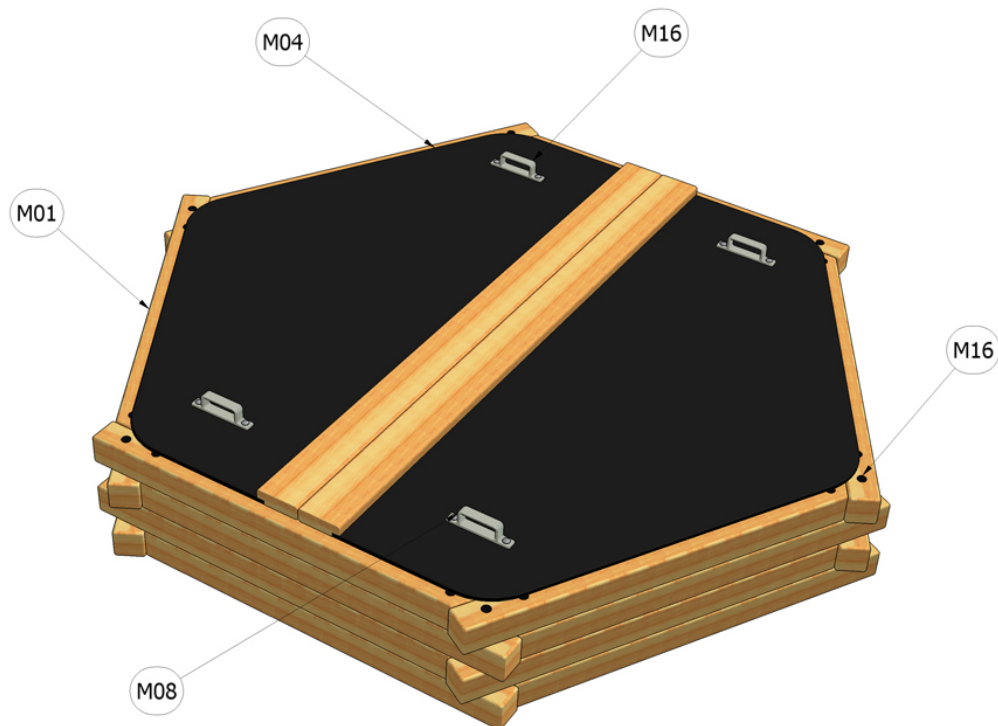

Kryté pískoviště 6hr - dno dlažba

Katalogové číslo: CH-D-013-05

M01	Dřevo mimostředové
M04	Vodovzdorná překližka foliovaná
M08	Ocel - galvanický zinek
M16	Plastové součástky