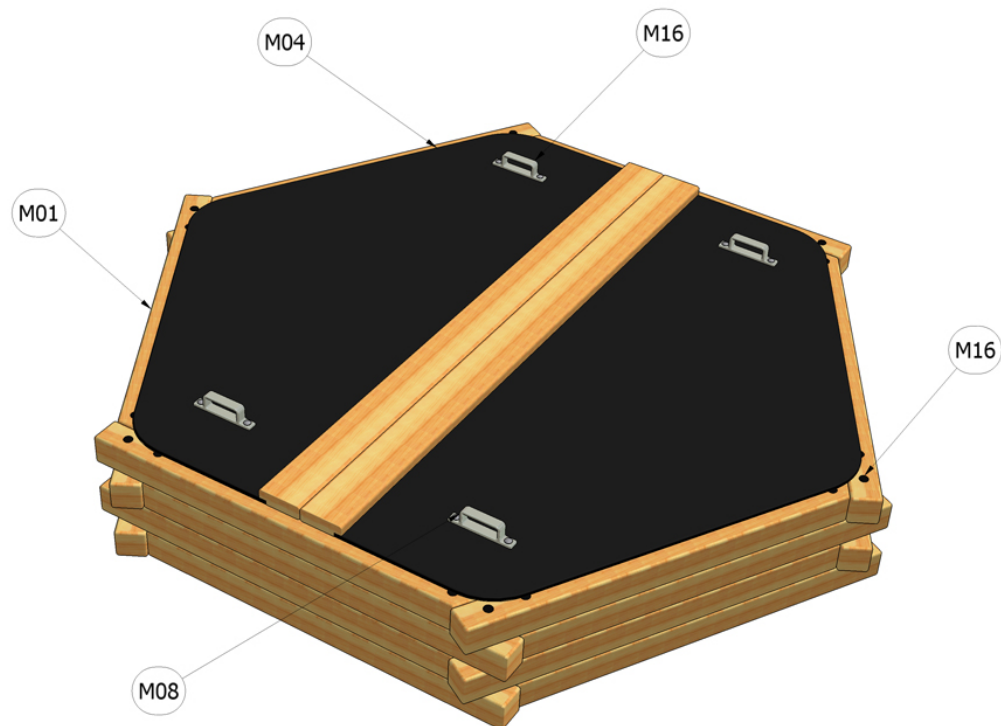

## Materiálové složení výrobku

### Kryté pískoviště 6hr - dno dlažba

Katalogové číslo: CH-D-013-05

M01	<b>Dřevo mimostředové</b>
M04	<b>Vodovzdorná překližka foliovaná</b>
M08	<b>Ocel - galvanický zinek</b>
M16	<b>Plastové součástky</b>