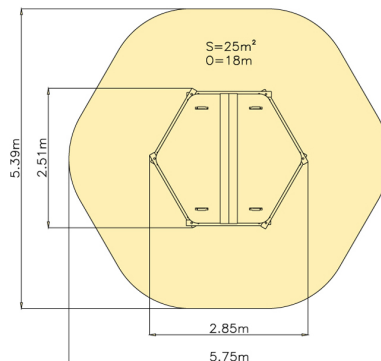

Kryté pískoviště 6hr - pouze rám

Cena za zařízení bez DPH *

24 700 Kč

Cena za zařízení s DPH **29 887 Kč**

1x

Technické informace

Katalogové číslo:	CH-D-013-06
Věková kategorie:	od 2 do 12 let
Potřebná plocha:	5.75 x 5.39 m
Plocha bezpečnostní zóny:	25 m ²
Obvod bezpečnostní zóny:	18 m
Délka zařízení:	2.85 m
Šířka zařízení:	2.51 m
Výška zařízení:	0.48 m
Výška možného pádu:	0.42 m
Počet uživatelů:	4
Certifikováno dle:	ČSN EN 1176-1