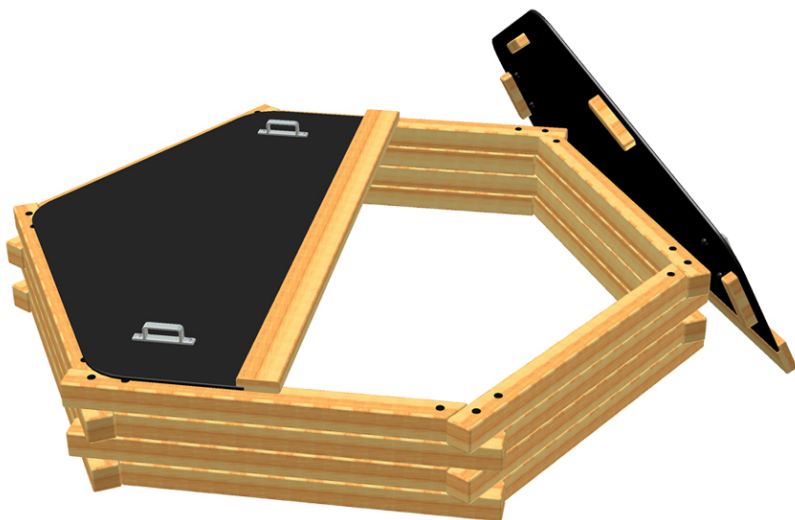

Kryté pískoviště 6hr - pouze rám

Cena za zařízení bez DPH *

24 700 Kč

Cena za zařízení s DPH **29 887 Kč**

1x

Technické informace

Katalogové číslo:	CH-D-013-06
Věková kategorie:	od 2 do 12 let
Potřebná plocha:	5.75 x 5.39 m
Plocha bezpečnostní zóny:	25 m ²
Obvod bezpečnostní zóny:	18 m
Délka zařízení:	2.85 m
Šířka zařízení:	2.51 m
Výška zařízení:	0.48 m
Výška možného pádu:	0.42 m
Počet uživatelů:	4
Certifikováno dle:	ČSN EN 1176-1