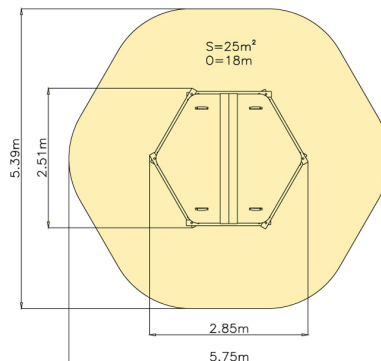

Kryté pískoviště 6hr - pouze rám

Cena za zařízení bez DPH *

21 900 Kč

Cena za zařízení s DPH **26 499 Kč**

1x

Technické informace

Katalogové číslo:	CH-D-013-06
Věková kategorie:	od 2 do 12 let
Potřebná plocha:	5.75 x 5.39 m
Plocha bezpečnostní zóny:	25 m ²
Obvod bezpečnostní zóny:	18 m
Délka zařízení:	2.85 m
Šířka zařízení:	2.51 m
Výška zařízení:	0.48 m
Výška možného pádu:	0.42 m
Počet uživatelů:	4
Certifikováno dle:	ČSN EN 1176-1