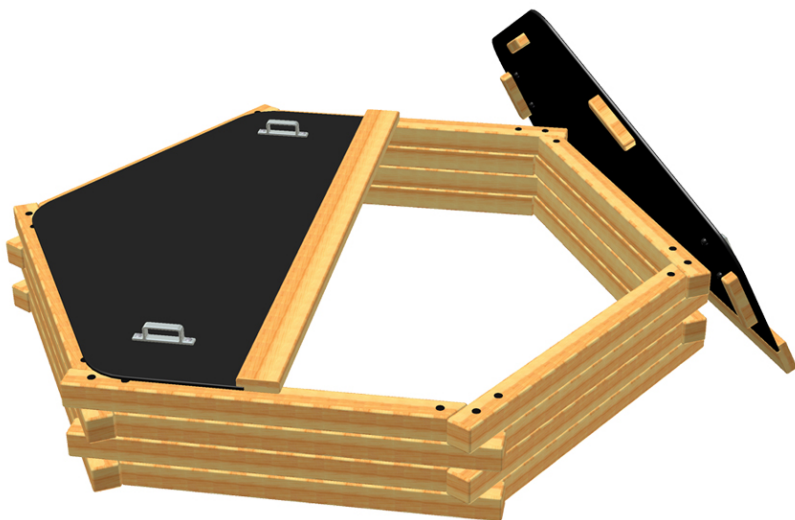

Kryté pískoviště 6hr - pouze rám

Cena za zařízení bez DPH *

21 900 Kč

Cena za zařízení s DPH **26 499 Kč**

1x

Technické informace

Katalogové číslo:	CH-D-013-06
Věková kategorie:	od 2 do 12 let
Potřebná plocha:	5.75 x 5.39 m
Plocha bezpečnostní zóny:	25 m ²
Obvod bezpečnostní zóny:	18 m
Délka zařízení:	2.85 m
Šířka zařízení:	2.51 m
Výška zařízení:	0.48 m
Výška možného pádu:	0.42 m
Počet uživatelů:	4
Certifikováno dle:	ČSN EN 1176-1