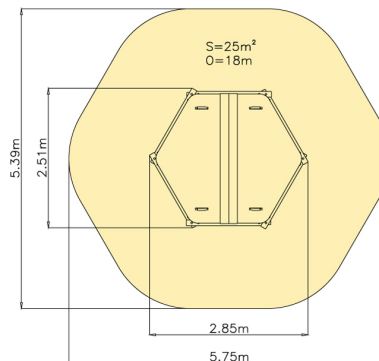

Kryté pískoviště 6hr - pouze rám

Cena za zařízení bez DPH *

24 700 Kč

Cena za zařízení s DPH **29 887 Kč**

1x

Technické informace

Katalogové číslo:	CH-D-013-06
Věková kategorie:	od 2 do 12 let
Potřebná plocha:	5.75 x 5.39 m
Plocha bezpečnostní zóny:	25 m ²
Obvod bezpečnostní zóny:	18 m
Délka zařízení:	2.85 m
Šířka zařízení:	2.51 m
Výška zařízení:	0.48 m
Výška možného pádu:	0.42 m
Počet uživatelů:	4
Certifikováno dle:	ČSN EN 1176-1