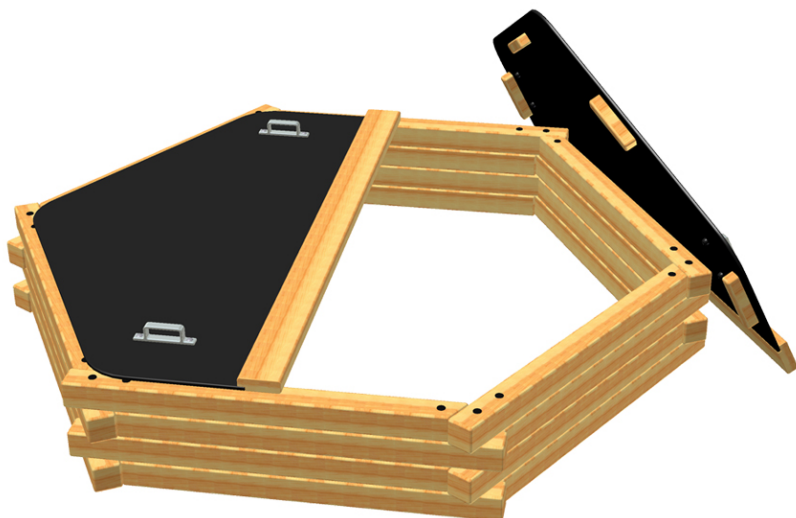

Kryté pískoviště 6hr - pouze rám

Cena za zařízení bez DPH *

24 700 Kč

Cena za zařízení s DPH **29 887 Kč**

1x

Technické informace

Katalogové číslo:	CH-D-013-06
Věková kategorie:	od 2 do 12 let
Potřebná plocha:	5.75 x 5.39 m
Plocha bezpečnostní zóny:	25 m ²
Obvod bezpečnostní zóny:	18 m
Délka zařízení:	2.85 m
Šířka zařízení:	2.51 m
Výška zařízení:	0.48 m
Výška možného pádu:	0.42 m
Počet uživatelů:	4
Certifikováno dle:	ČSN EN 1176-1