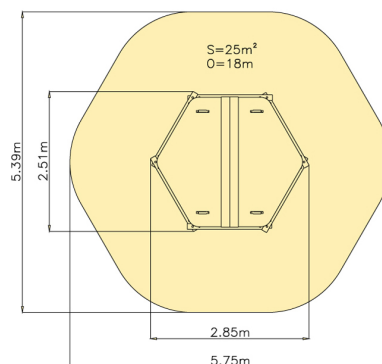

Kryté pískoviště 6hr - pouze rám

1x

Technické informace

Katalogové číslo:	CH-D-013-06
Věková kategorie:	od 2 do 12 let
Potřebná plocha:	5.75 x 5.39 m
Plocha bezpečnostní zóny:	25 m ²
Obvod bezpečnostní zóny:	18 m
Délka zařízení:	2.85 m
Šířka zařízení:	2.51 m
Výška zařízení:	0.48 m
Výška možného pádu:	0.42 m
Počet uživatelů:	4
Certifikováno dle:	ČSN EN 1176-1