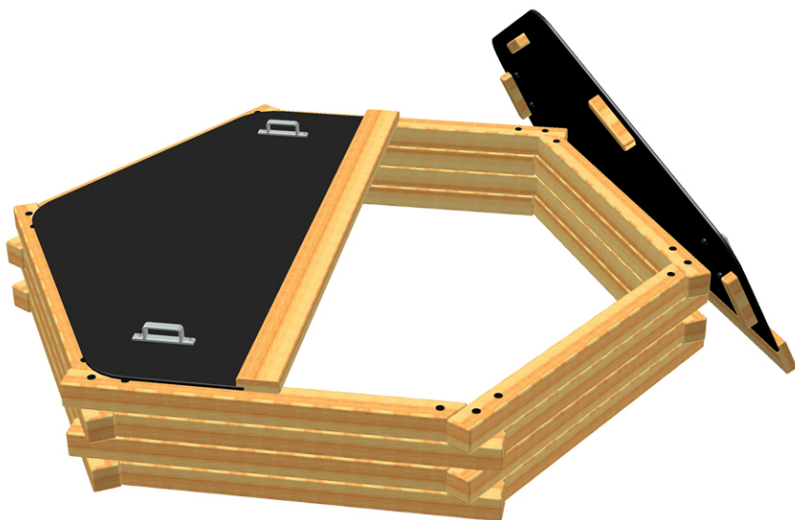

Kryté pískoviště 6hr - pouze rám

1x

Technické informace

Katalogové číslo:	CH-D-013-06
Věková kategorie:	od 2 do 12 let
Potřebná plocha:	5.75 x 5.39 m
Plocha bezpečnostní zóny:	25 m ²
Obvod bezpečnostní zóny:	18 m
Délka zařízení:	2.85 m
Šířka zařízení:	2.51 m
Výška zařízení:	0.48 m
Výška možného pádu:	0.42 m
Počet uživatelů:	4
Certifikováno dle:	ČSN EN 1176-1