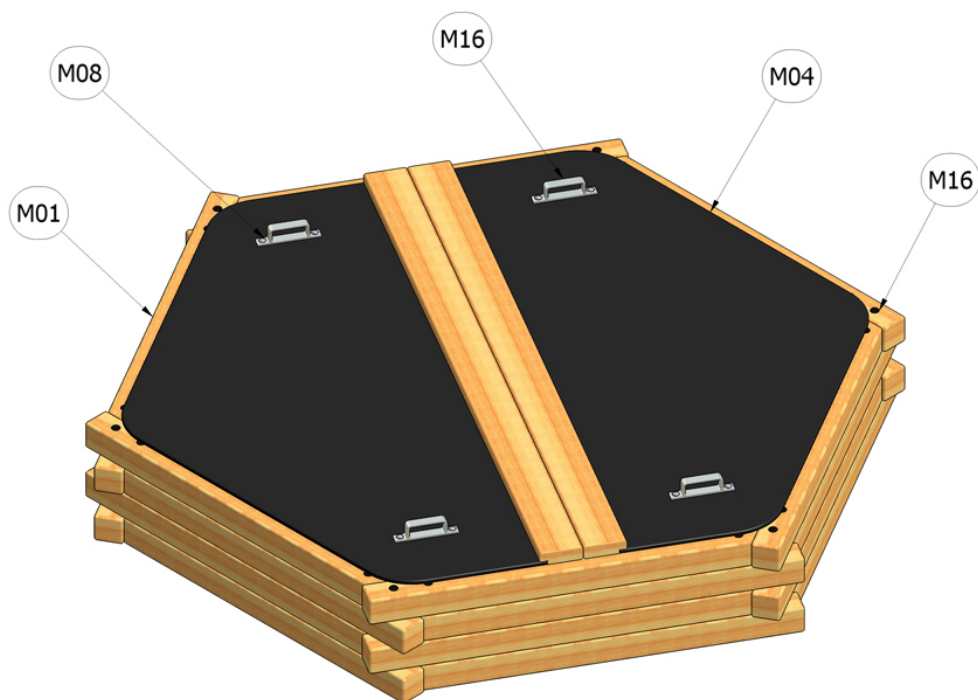

### Kryté pískoviště 6hr - pouze rám

Katalogové číslo: CH-D-013-06

M01	<b>Dřevo mimostředové</b>
M04	<b>Vodovzdorná překližka foliovaná</b>
M08	<b>Ocel - galvanický zinek</b>
M16	<b>Plastové součástky</b>