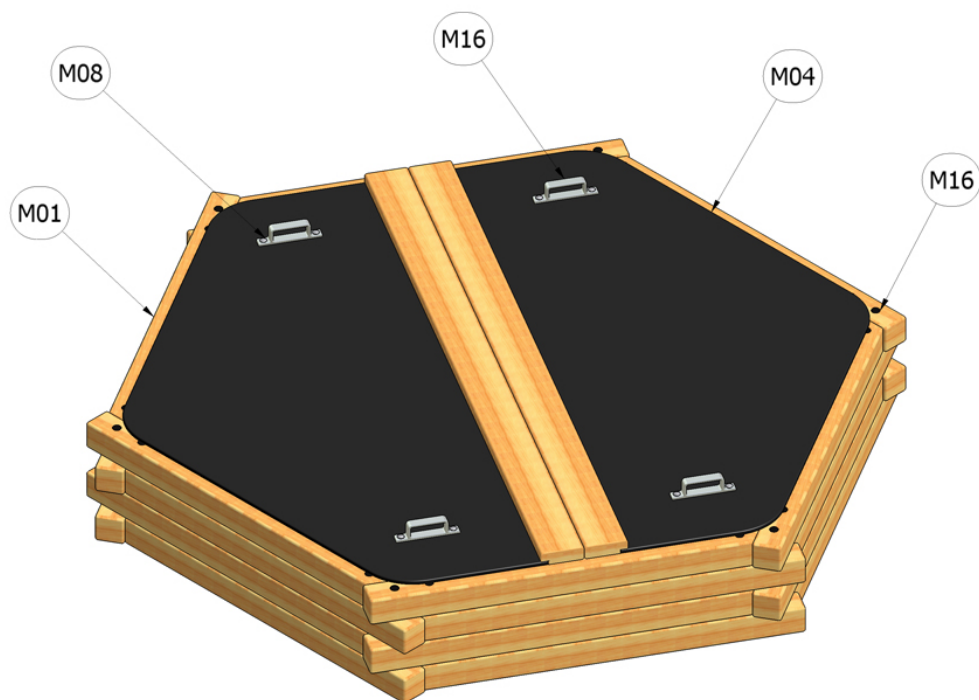

Materiálové složení výrobku

Kryté pískoviště 6hr - pouze rám

Katalogové číslo: CH-D-013-06

M01	Dřevo mimostředové
M04	Vodovzdorná překližka foliovaná
M08	Ocel - galvanický zinek
M16	Plastové součástky