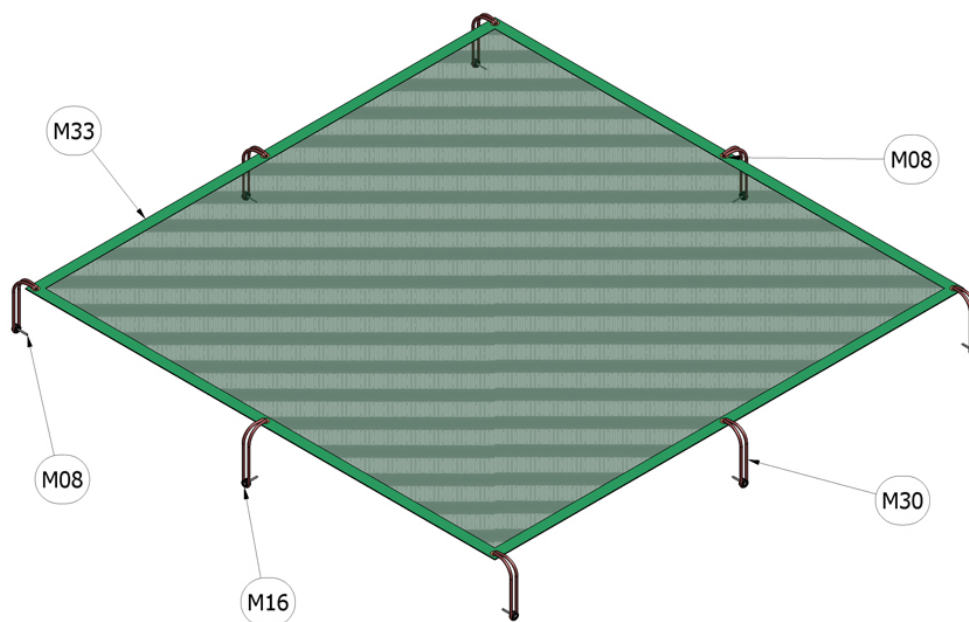

Plachta na zakrytování pískoviště 2 m x 2 m

Katalogové číslo: CH-D-013-99

M08	Ocel - galvanický zinek
M16	Plastové součástky
M30	Přez
M33	PVC plachtovina