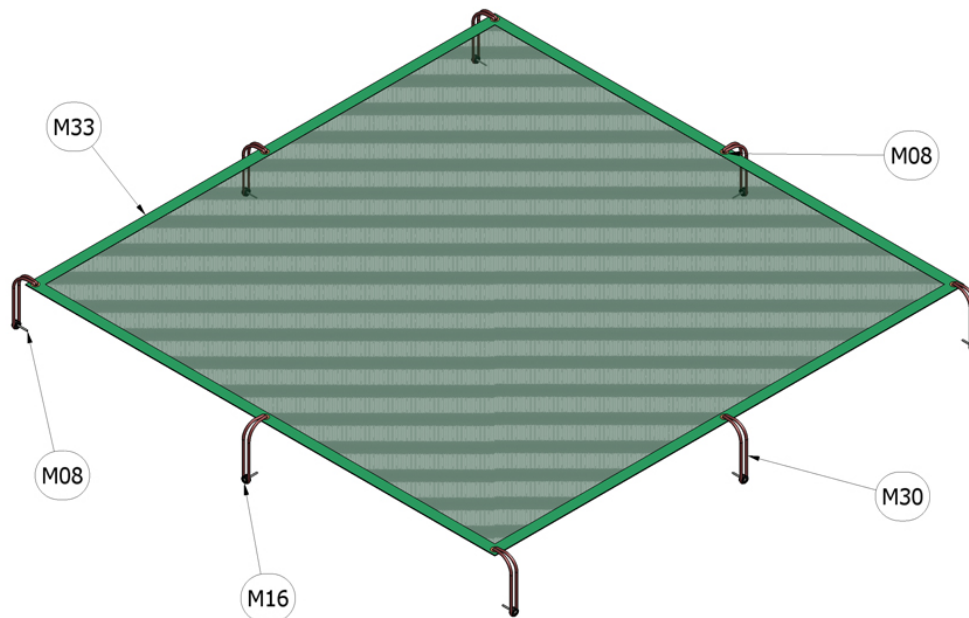

Materiálové složení výrobku

Plachta na zakrytování pískoviště 2 m x 2 m

Katalogové číslo: CH-D-013-99

M08	Ocel - galvanický zinek
M16	Plastové součástky
M30	Přez
M33	PVC plachtovina