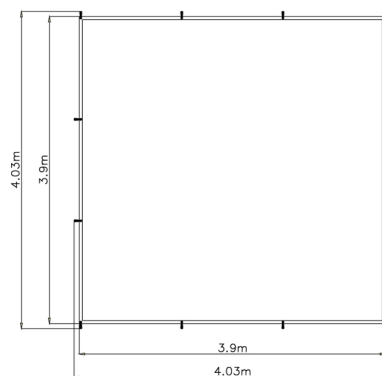

Plachta na zakrytování pískoviště 4 m x 4 m

Technické informace

Katalogové číslo:	CH-D-013-97
Délka zařízení:	4.03 m
Šířka zařízení:	4.03 m
Výška zařízení:	0.03 m
Počet uživatelů:	0