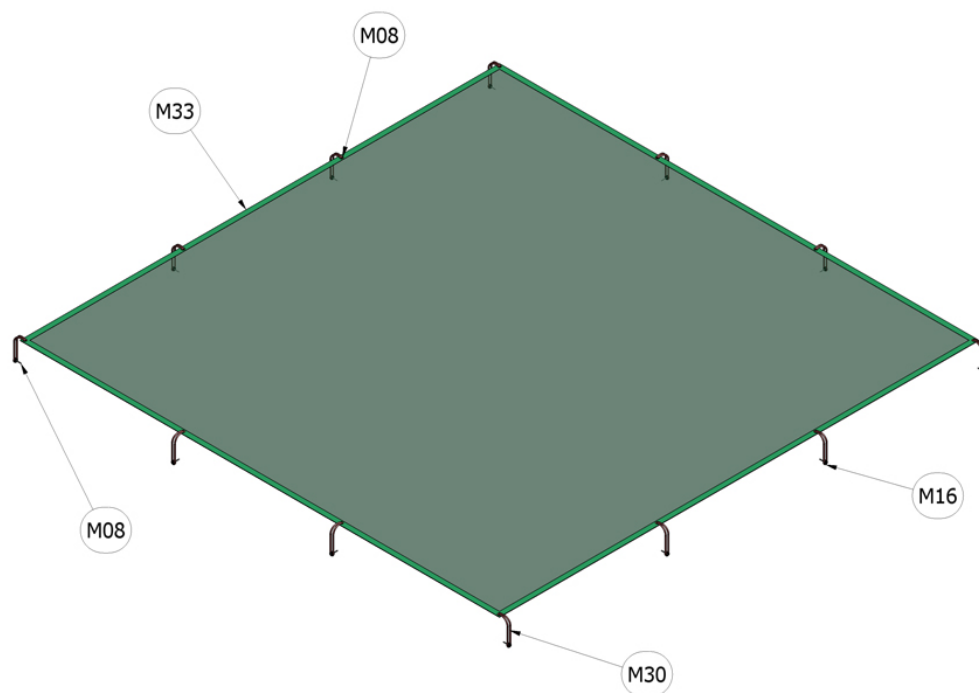

Materiálové složení výrobku

Plachta na zakrytování pískoviště 4 m x 4 m

Katalogové číslo: CH-D-013-97

M08	Ocel - galvanický zinek
M16	Plastové součástky
M30	Přez
M33	PVC plachtovina