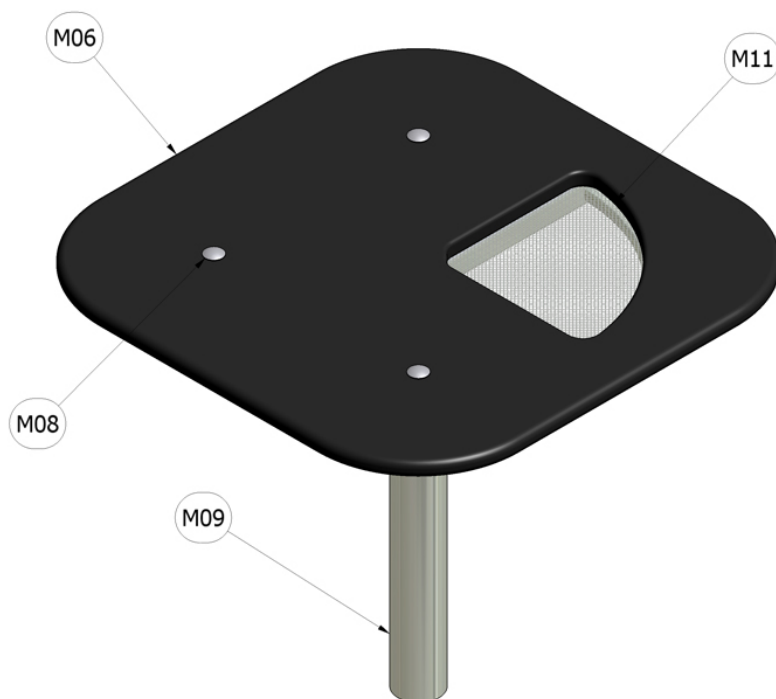

Herní stoleček se sítkem

Katalogové číslo: CH-M-009-05

M06	PlayTEC - HDPE
M08	Ocel - galvanický zinek
M09	Ocel - žárový zinek
M11	Nerezová ocel