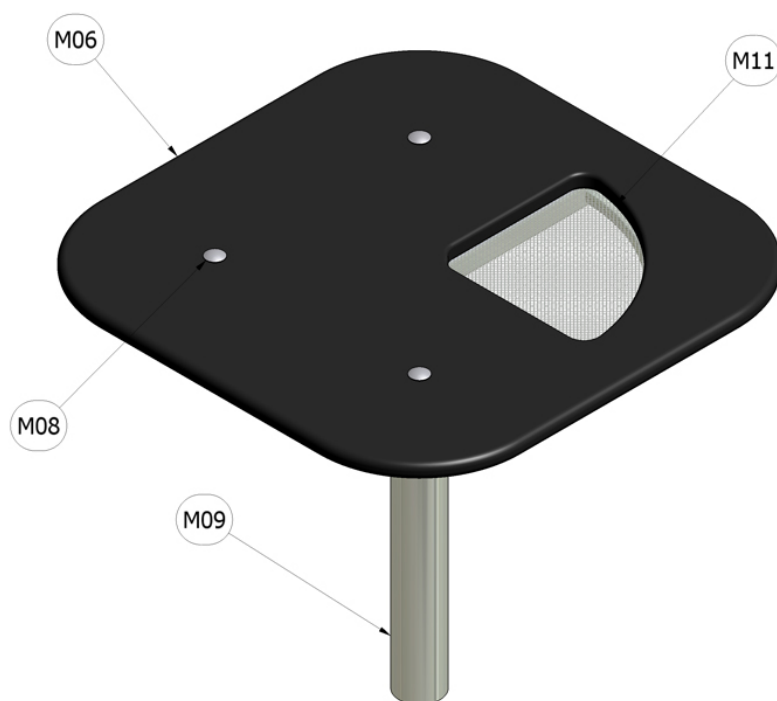

## Materiálové složení výrobku

### Herní stoleček se sítkem

Katalogové číslo: CH-M-009-05

M06	<b>PlayTEC - HDPE</b>
M08	<b>Ocel - galvanický zinek</b>
M09	<b>Ocel - žárový zinek</b>
M11	<b>Nerezová ocel</b>