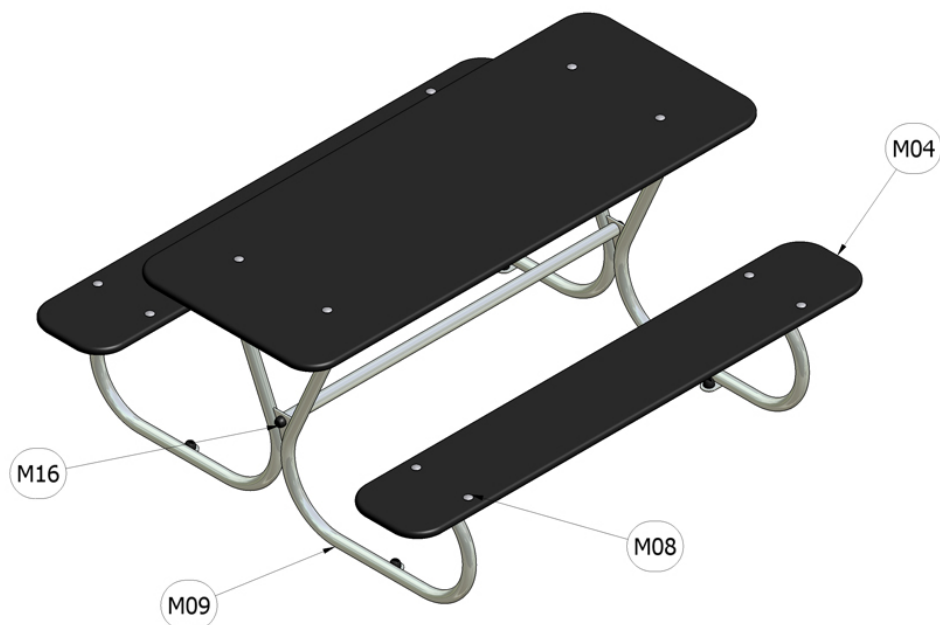

Svačínový stůl

Katalogové číslo: CH-M-009-06

M04	Vodovzdorná překližka foliovaná
M08	Ocel - galvanický zinek
M09	Ocel - žárový zinek
M16	Plastové součástky