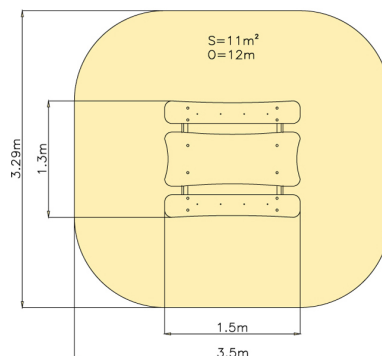

Cena za zařízení bez DPH *

9 200 Kč

Cena za zařízení s DPH **11 132 Kč**

Cena za instalaci bez DPH *

1 800 Kč

Cena za instalaci s DPH **2 178 Kč**