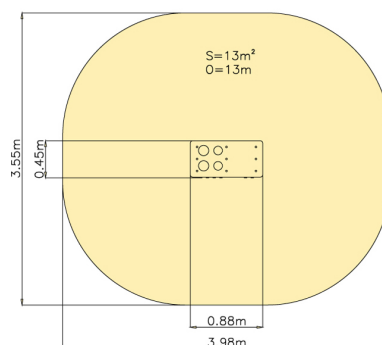

Trouba s pračkou

1x

Technické informace

Katalogové číslo:	CH-T-001-05
Věková kategorie:	od 2 do 10 let
Potřebná plocha:	3.55 x 3.98 m
Plocha bezpečnostní zóny:	13 m ²
Obvod bezpečnostní zóny:	13 m
Délka zařízení:	0.88 m
Šířka zařízení:	0.45 m
Výška zařízení:	0.55 m
Výška možného pádu:	0 m
Počet uživatelů:	2
Certifikováno dle:	ČSN EN 1176-1