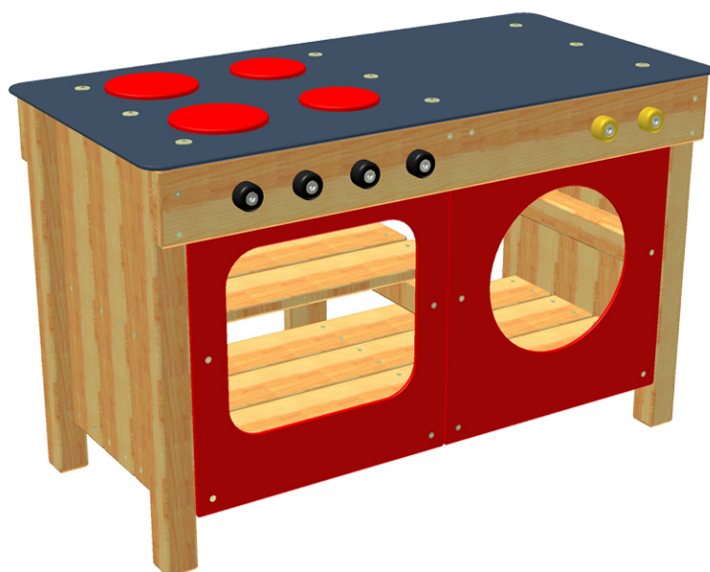

Trouba s pračkou

1x

Technické informace

Katalogové číslo:	CH-T-001-05
Věková kategorie:	od 2 do 10 let
Potřebná plocha:	3.55 x 3.98 m
Plocha bezpečnostní zóny:	13 m ²
Obvod bezpečnostní zóny:	13 m
Délka zařízení:	0.88 m
Šířka zařízení:	0.45 m
Výška zařízení:	0.55 m
Výška možného pádu:	0 m
Počet uživatelů:	2
Certifikováno dle:	ČSN EN 1176-1