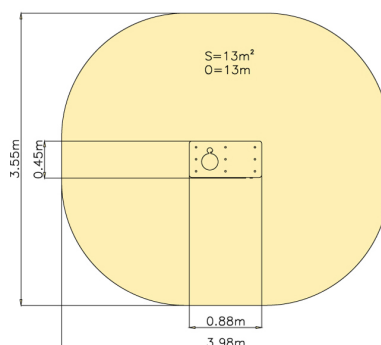

Dřez s pračkou

1x

Technické informace

Katalogové číslo:	CH-T-001-06
Věková kategorie:	od 2 do 10 let
Potřebná plocha:	3.55 x 3.98 m
Plocha bezpečnostní zóny:	13 m ²
Obvod bezpečnostní zóny:	13 m
Délka zařízení:	0.88 m
Šířka zařízení:	0.45 m
Výška zařízení:	0.65 m
Výška možného pádu:	0 m
Počet uživatelů:	2
Certifikováno dle:	ČSN EN 1176-1