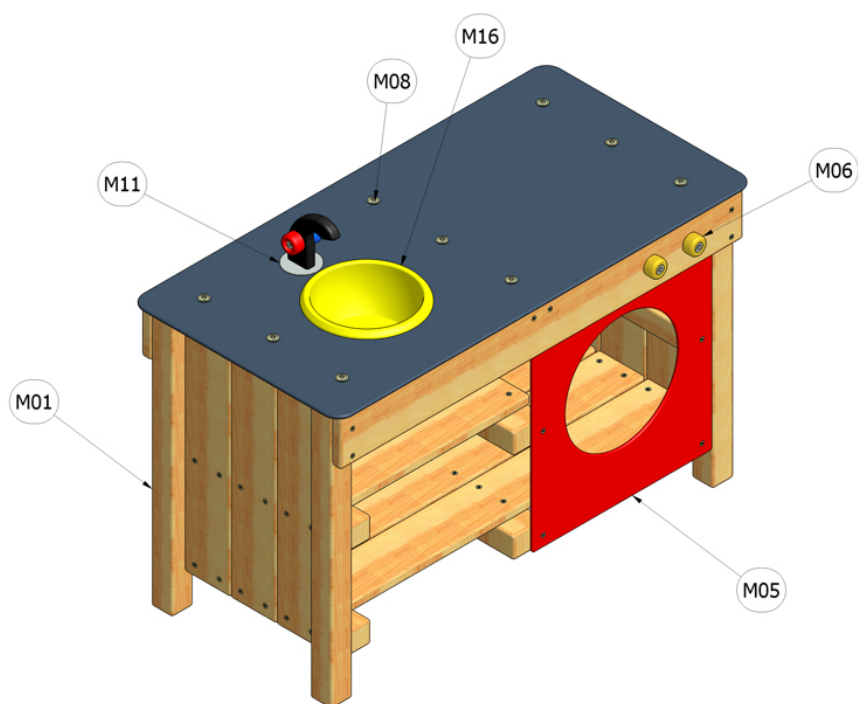

## Dřez s pračkou

Katalogové číslo: CH-T-001-06

M01	<b>Dřevo mimostředové</b>
M05	<b>HPL</b>
M06	<b>PlayTEC - HDPE</b>
M08	<b>Ocel - galvanický zinek</b>
M11	<b>Nerezová ocel</b>
M16	<b>Plastové součástky</b>