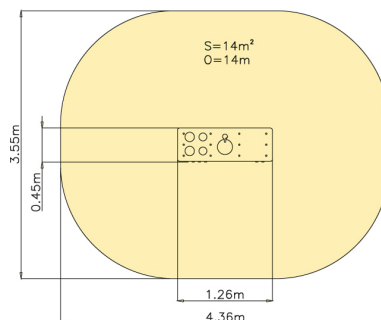

Trouba se dřezem a pračkou

1x

Technické informace

Katalogové číslo:	CH-T-001-07
Věková kategorie:	od 2 do 10 let
Potřebná plocha:	3.55 x 4.36 m
Plocha bezpečnostní zóny:	14 m ²
Obvod bezpečnostní zóny:	14 m
Délka zařízení:	1.26 m
Šířka zařízení:	0.45 m
Výška zařízení:	0.65 m
Výška možného pádu:	0 m
Počet uživatelů:	3
Certifikováno dle:	ČSN EN 1176-1