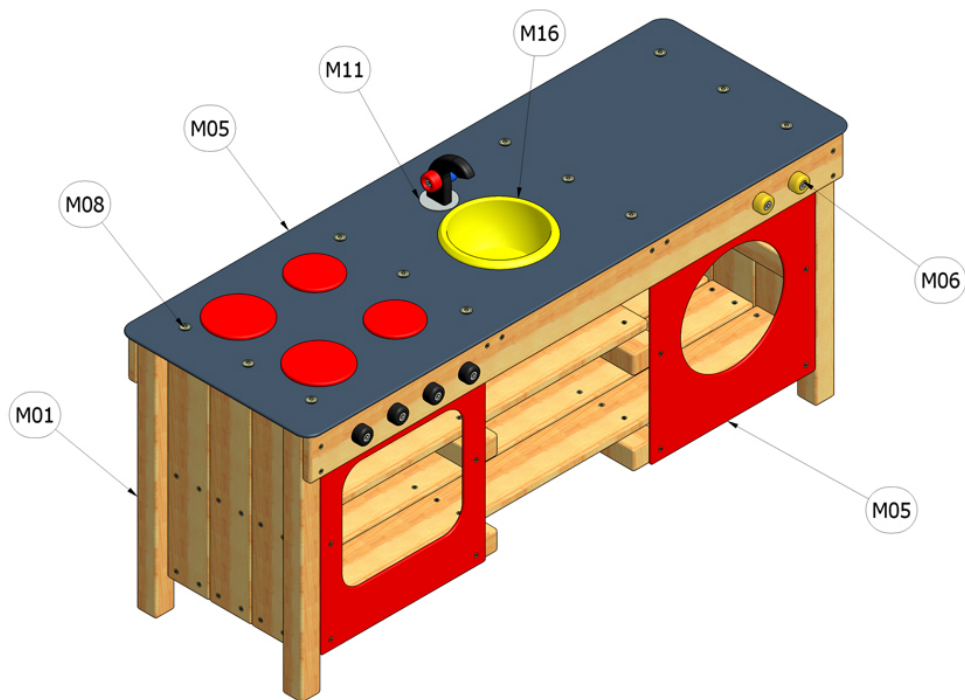

Trouba se dřezem a pračkou

Katalogové číslo: CH-T-001-07

M01	Dřevo mimostředové
M05	HPL
M06	PlayTEC - HDPE
M08	Ocel - galvanický zinek
M11	Nerezová ocel
M16	Plastové součástky