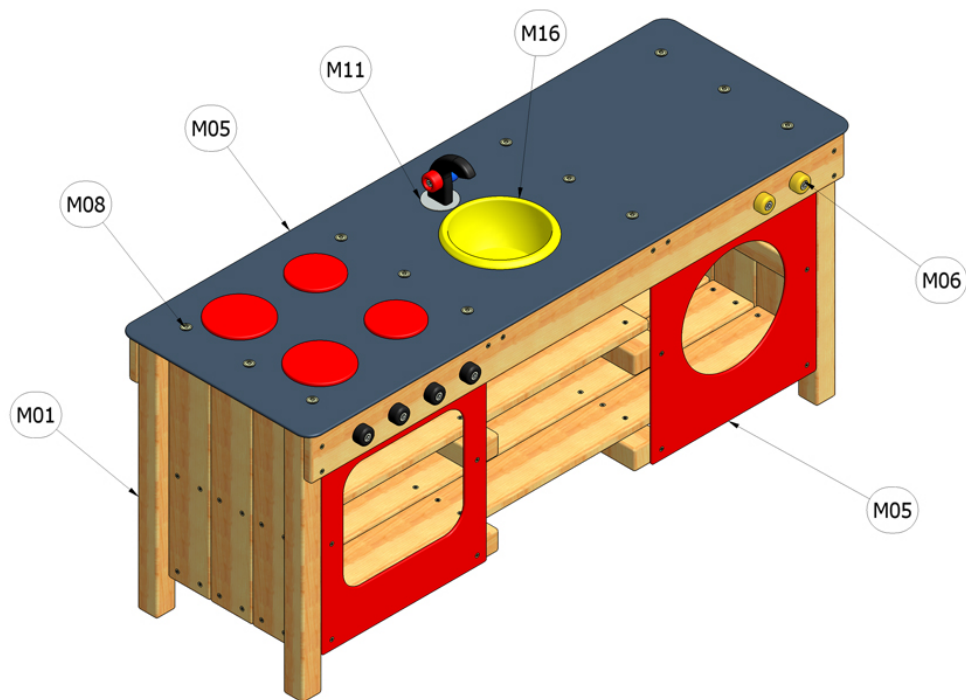

Materiálové složení výrobku

Trouba se dřezem a pračkou

Katalogové číslo: CH-T-001-07

M01	Dřevo mimostředové
M05	HPL
M06	PlayTEC - HDPE
M08	Ocel - galvanický zinek
M11	Nerezová ocel
M16	Plastové součástky