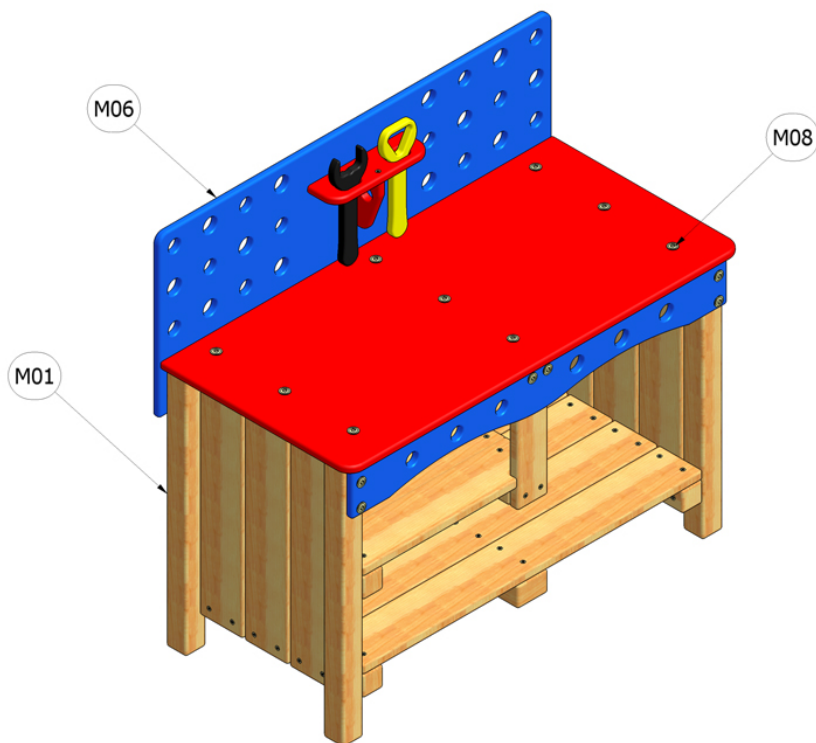

Dětský ponk

Katalogové číslo: CH-T-002-01

M01	Dřevo mimostředové
M06	PlayTEC - HDPE
M08	Ocel - galvanický zinek