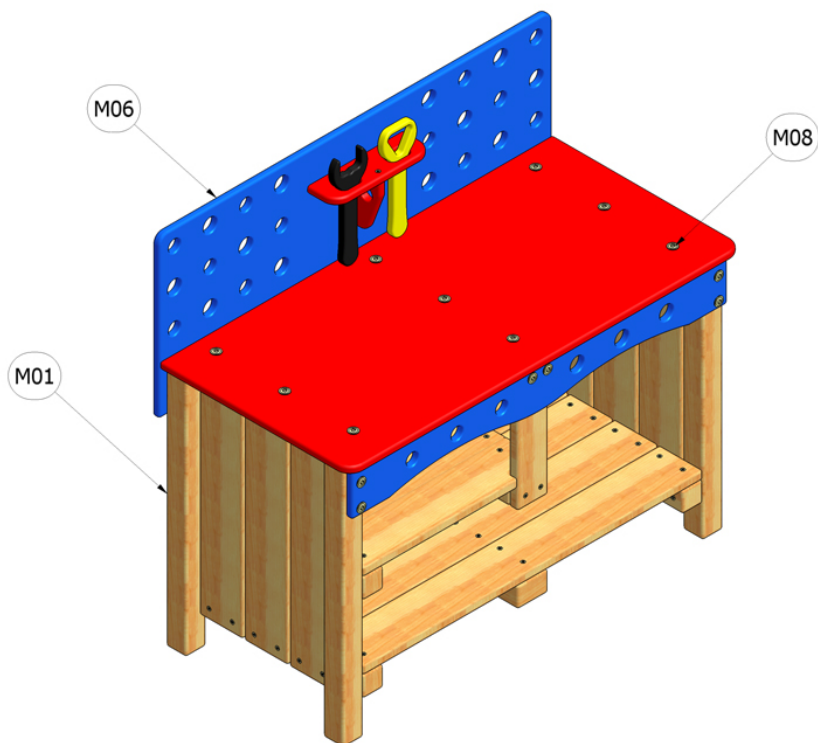

## Dětský ponk

Katalogové číslo: CH-T-002-01

M01

**Dřevo mimostředové**

M06

**PlayTEC - HDPE**

M08

**Ocel - galvanický zinek**