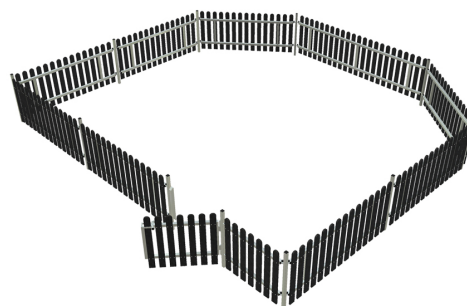

Katalogové číslo:	CH-M-012-03
Délka zařízení:	dle požadavků objednatele - m
Šířka zařízení:	dle požadavků objednatele - m
Výška zařízení:	0.89 m
Počet uživatelů:	0

Popis produktu

Celý systém oplocení je řešen jako **bezúdržbový**.

Sloupky jsou vyrobeny z ocelových žárově zinkovaných profilů, které svoji konstrukcí umožňují sestavit oplocení i do nepravidelných tvarů.

Rám plotového pole je tvořen ocelovým, žárově zinkovaným profilem, na kterém jsou připevněny jednotlivé plaňky z recyklovaného plastu TRAPLAST. Tento materiál nehnije, nekoroduje, neabsorbuje vodu, je barevně stálý a nevyžaduje proto žádnou údržbu (nemusí se natírat).

Plotové pole dodáváme v základním modulu 2m. Vstupní branky jsou buď jednokřídlé 1.1m, nebo dvoukřídlé 2m. U dvoukřídlé branky je jedno křídlo zajištěno zamykatelným kolíkem. Možnosti otevření druhého křídla se využívá pro vjezd údržbové techniky. V případě, že umístění vstupní branky neumožňuje přístup údržby, doporučujeme instalovat v místě případného vjezdu vyjímatelné „vjezdové pole 3m“.

Branky jsou opatřeny samozavíracím mechanismem.

Cena je stanovena za 1m oplocení (1ks = 1m).