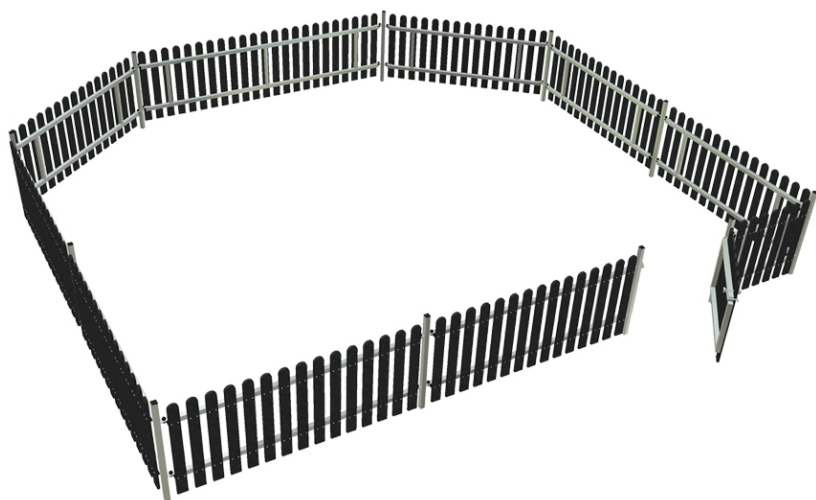

Plůtek pro dětská hřiště 850

Cena za zařízení bez DPH *

1 480 Kč

Cena za zařízení s DPH **1 791 Kč**

Cena za instalaci bez DPH *

400 Kč

Cena za instalaci s DPH **484 Kč**