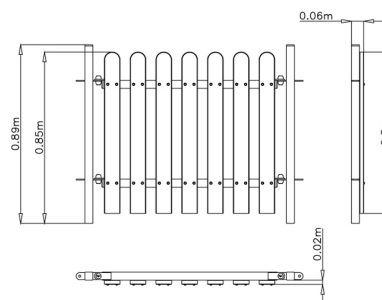

Plůtek pro dětská hřiště 850

Cena za zařízení bez DPH *

1 480 Kč

Cena za zařízení s DPH **1 791 Kč**

Cena za instalaci bez DPH *

400 Kč

Cena za instalaci s DPH **484 Kč**

Technické informace

Katalogové číslo:	CH-M-012-03
Délka zařízení:	dle požadavků objednatele - m
Šířka zařízení:	dle požadavků objednatele - m
Výška zařízení:	0.89 m
Počet uživatelů:	0

Popis produktu

Celý systém oplocení je řešen jako **bezúdržbový**.

Sloupky jsou vyrobeny z ocelových žárově zinkovaných profilů, které svoji konstrukcí umožňují sestavit oplocení i do nepravidelných tvarů.

Rám plotového pole je tvořen ocelovým, žárově zinkovaným profilem, na kterém jsou připevněny jednotlivé plaňky z recyklovaného plastu TRAPLAST. Tento materiál nehnije, nekoroduje, neabsorbuje vodu, je barevně stálý a nevyžaduje proto žádnou údržbu (nemusí se natírat).

Plotové pole dodáváme v základním modulu 2m. Vstupní branky jsou buď jednokřídlé 1.1m, nebo dvoukřídlé 2m. U dvoukřídlé branky je jedno křídlo zajištěno zamykatelným kolíkem. Možnosti otevření druhého křídla se využívá pro vjezd údržbové techniky. V případě, že umístění vstupní branky neumožňuje přístup údržby, doporučujeme instalovat v místě případného vjezdu vyjímatelné „vjezdové pole 3m“.

Branky jsou opatřeny samozavíracím mechanismem.

Cena je stanovena za 1m oplocení (1ks = 1m).