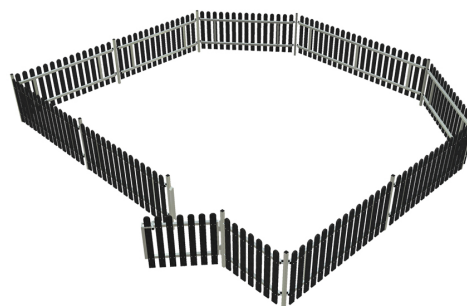

## Popis produktu

Celý systém oplocení je řešen jako **bezúdržbový**.

Sloupky jsou vyrobeny z ocelových žárově zinkovaných profilů, které svoji konstrukcí umožňují sestavit oplocení i do nepravidelných tvarů.

Rám plotového pole je tvořen ocelovým, žárově zinkovaným profilem, na kterém jsou připevněny jednotlivé plaňky z recyklovaného plastu TRAPLAST. Tento materiál nehraje, nekoroduje, neabsorbuje vodu, je barevně stálý a nevyžaduje proto žádnou údržbu (nemusí se natírat).

Plotové pole dodáváme v základním modulu 2m. Vstupní branky jsou buď jednokřídlé 1.1m, nebo dvoukřídlé 2m. U dvoukřídlé branky je jedno křídlo zajištěno zamykatelným kolíkem. Možnosti otevření druhého křídla se využívá pro vjezd údržbové techniky. V případě, že umístění vstupní branky neumožňuje přístup údržby, doporučujeme instalovat v místě případného vjezdu vyjímatelné „vjezdové pole 3m“.