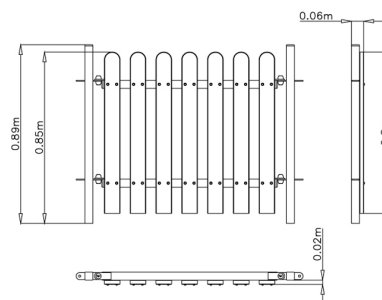

## Technické informace

<b>Katalogové číslo:</b>	CH-M-012-03
<b>Délka zařízení:</b>	dle požadavků objednatele - m
<b>Šířka zařízení:</b>	dle požadavků objednatele - m
<b>Výška zařízení:</b>	0.89 m
<b>Počet uživatelů:</b>	0

Rám plotového pole je tvořen ocelovým, žárově zinkovaným profilem, na kterém jsou připevněny jednotlivé plaňky z recyklovaného plastu TRAPLAST. Tento materiál nehraje, nekoroduje, neabsorbuje vodu, je barevně stálý a nevyžaduje proto žádnou údržbu (nemusí se natírat).

Plotové pole dodáváme v základním modulu 2m. Vstupní branky jsou buď jednokřídlé 1.1m, nebo dvoukřídlé 2m. U dvoukřídlé branky je jedno křídlo zajištěno zamykatelným kolíkem. Možnosti otevření druhého křídla se využívá pro vjezd údržbové techniky. V případě, že umístění vstupní branky neumožňuje přístup údržby, doporučujeme instalovat v místě případného vjezdu vyjímatelné „vjezdové pole 3m“.