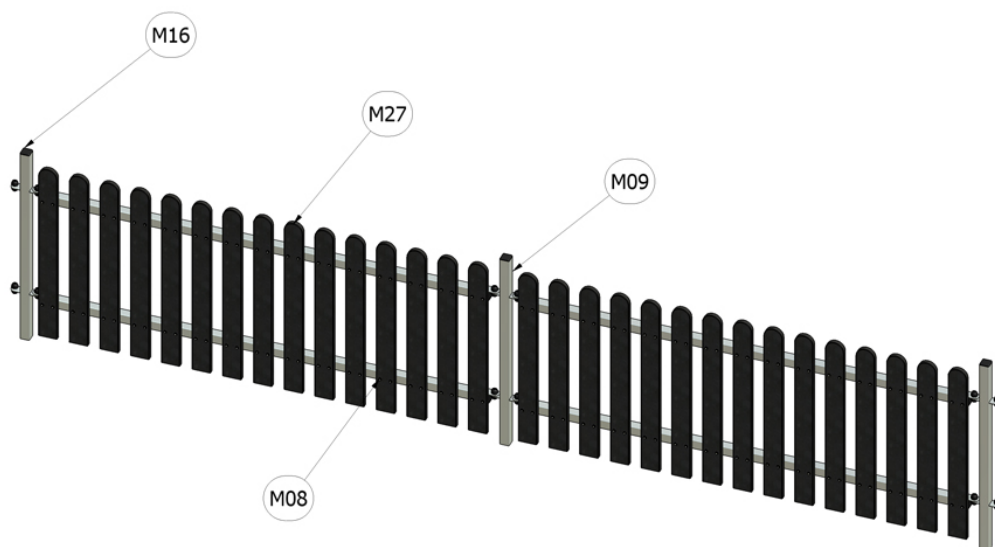

Plůtek pro dětská hřiště 850

Katalogové číslo: CH-M-012-03

M08	Ocel - galvanický zinek
M09	Ocel - žárový zinek
M16	Plastové součástky
M27	Recyklovaný plast