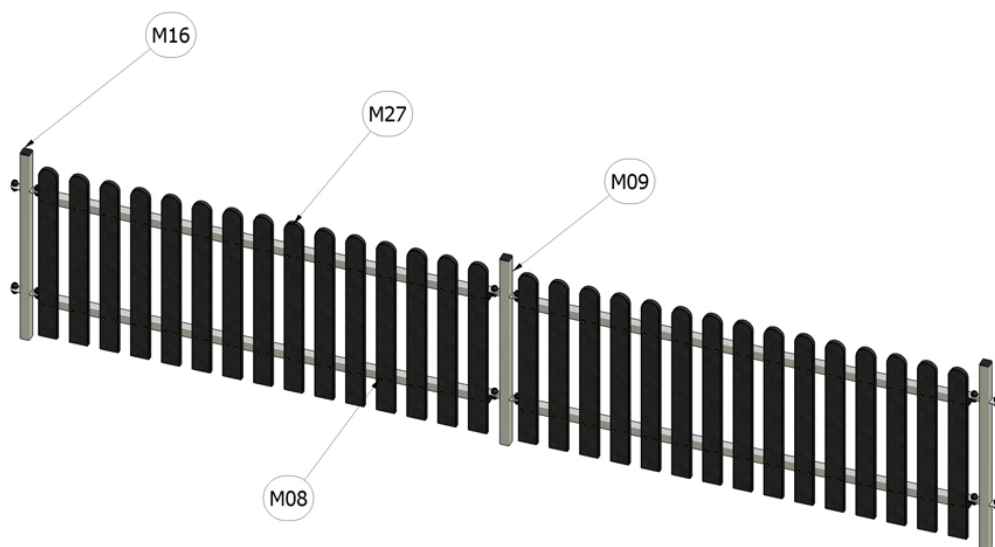

Materiálové složení výrobku

Plůtek pro dětská hřiště 850

Katalogové číslo: CH-M-012-03

M08	Ocel - galvanický zinek
M09	Ocel - žárový zinek
M16	Plastové součástky
M27	Recyklovaný plast