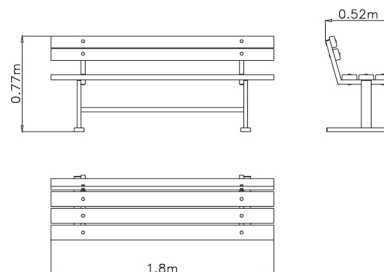

Lavička parková na povrch

Cena za zařízení bez DPH *

2 900 Kč

Cena za zařízení s DPH **3 509 Kč**

Technické informace

Katalogové číslo:

CH-M-001-01

Délka zařízení:

1.8 m

Šířka zařízení:

0.52 m

Výška zařízení:

0.77 m

Počet uživatelů:

3