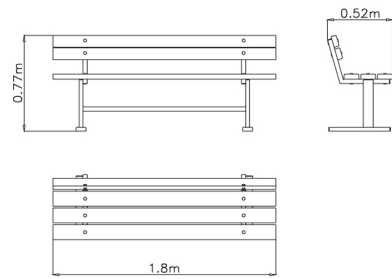

Lavička parková na povrch

Technické informace

Katalogové číslo:	CH-M-001-01
Délka zařízení:	1.8 m
Šířka zařízení:	0.52 m
Výška zařízení:	0.77 m
Počet uživatelů:	3