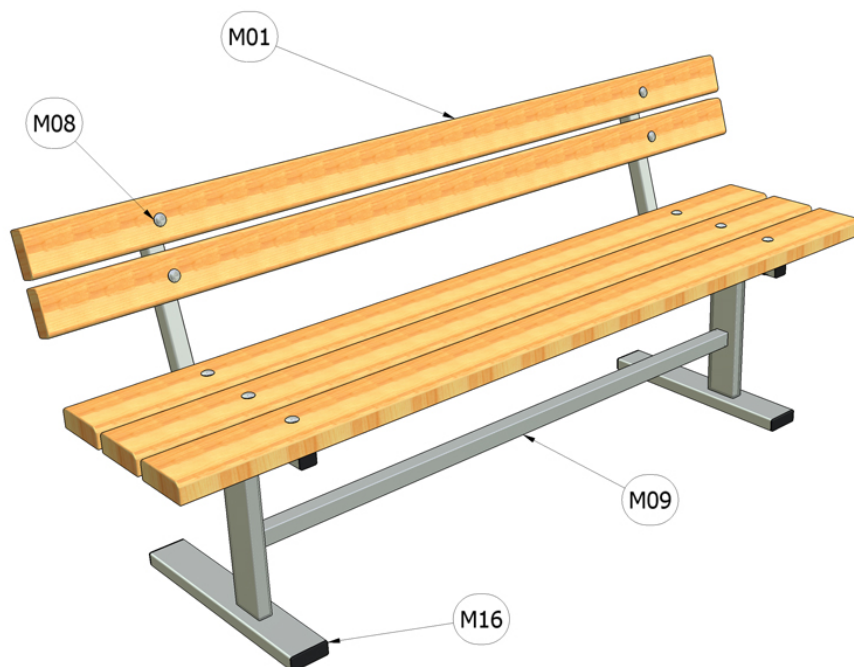

### Lavička parková na povrch

Katalogové číslo: CH-M-001-01

M01	<b>Dřevo mimostředové</b>
M08	<b>Ocel - galvanický zinek</b>
M09	<b>Ocel - žárový zinek</b>
M16	<b>Plastové součástky</b>