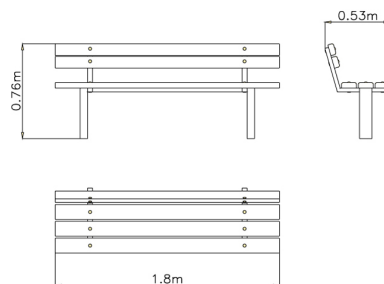

Cena za zařízení bez DPH *

5 100 Kč

Cena za zařízení s DPH **6 171 Kč**

Cena za instalaci bez DPH *

1 000 Kč

Cena za instalaci s DPH **1 210 Kč**