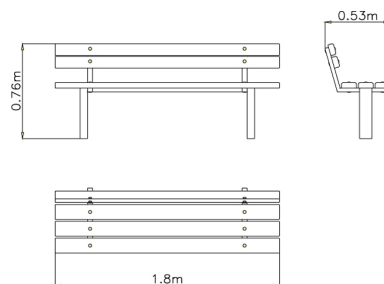

## Technické informace

**Katalogové číslo:**

CH-M-001-02

**Délka zařízení:**

1.8 m

**Šířka zařízení:**

0.53 m

**Výška zařízení:**

0.76 m

**Počet uživatelů:**

3