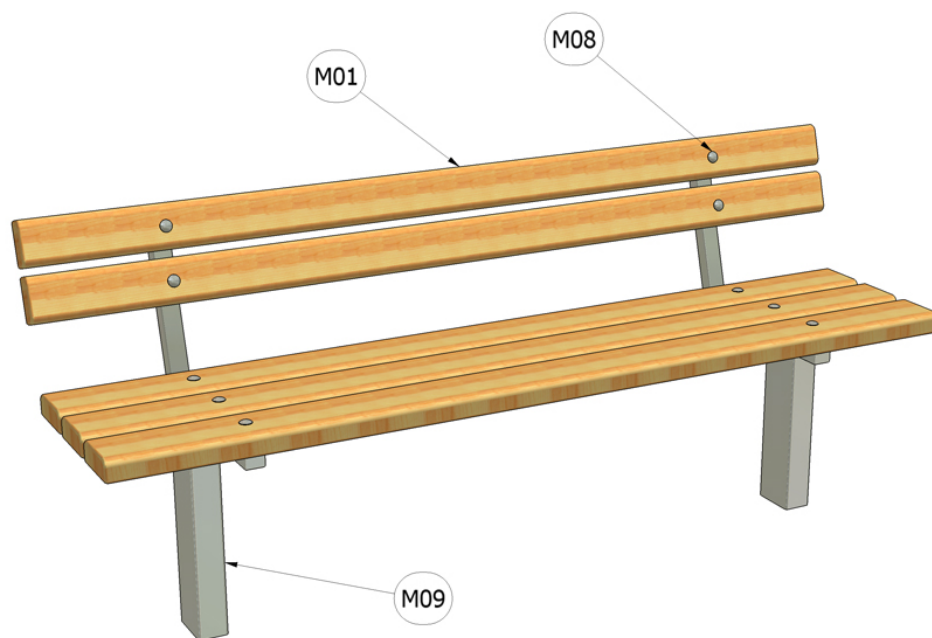

Lavička parková do země

Katalogové číslo: CH-M-001-02

M01	Dřevo mimostředové
M08	Ocel - galvanický zinek
M09	Ocel - žárový zinek