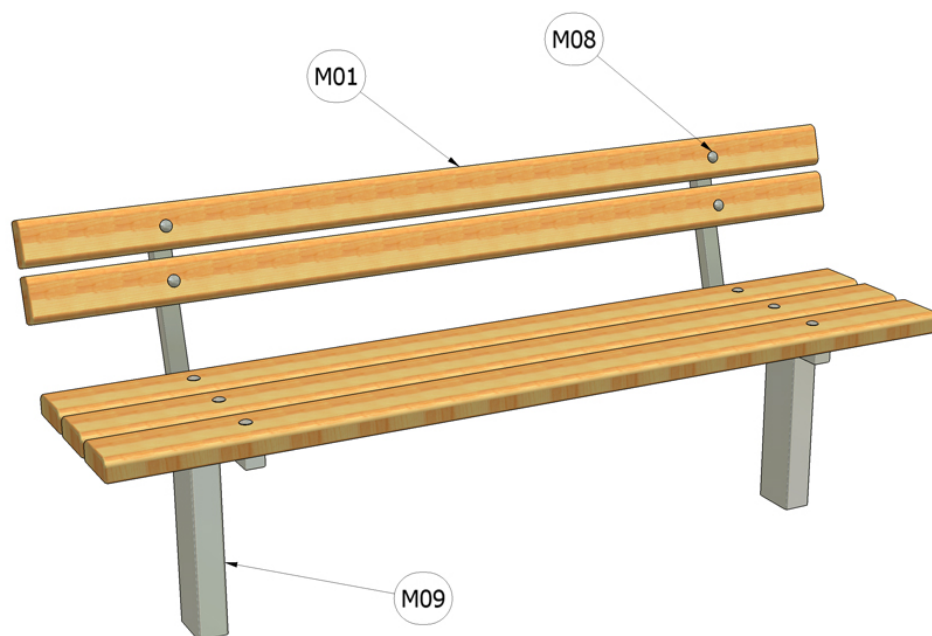

Lavička parková do země

Katalogové číslo: CH-M-001-02

| | |
|-----|--------------------------------|
| M01 | Dřevo mimostředové |
| M08 | Ocel - galvanický zinek |
| M09 | Ocel - žárový zinek |