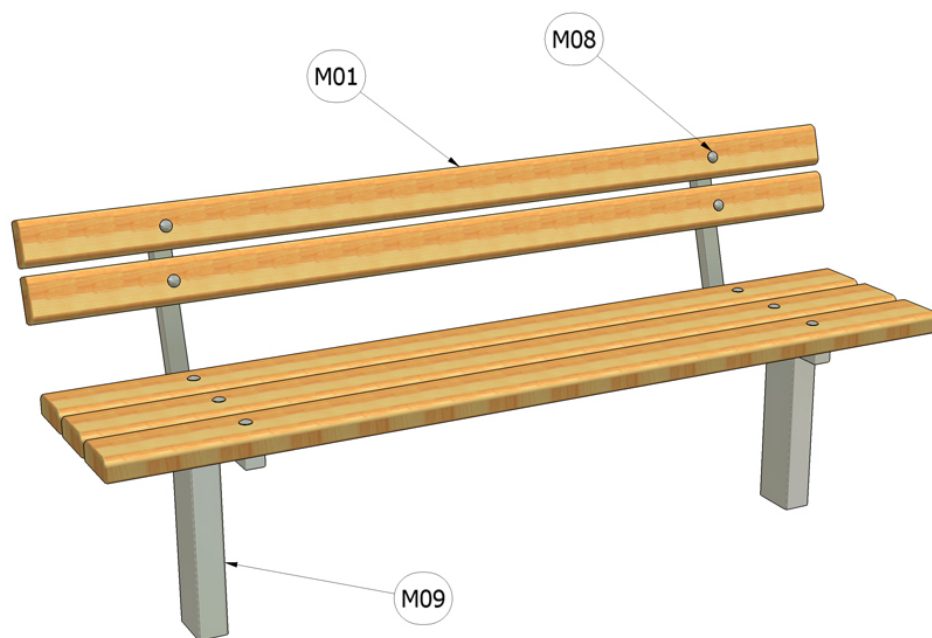

## Materiálové složení výrobku

Lavička parková do země

Katalogové číslo: CH-M-001-02

M01

**Dřevo mimostředové**

M08

**Ocel - galvanický zinek**

M09

**Ocel - žárový zinek**