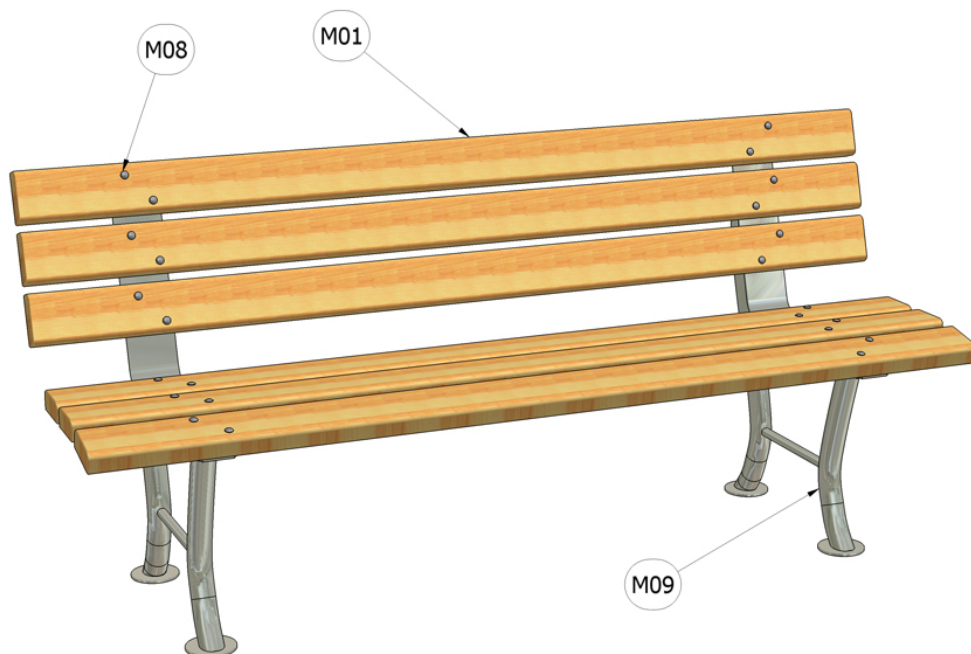

Lavička Lota

Katalogové číslo: CH-M-001-07

M01	Dřevo mimostředové
M08	Ocel - galvanický zinek
M09	Ocel - žárový zinek