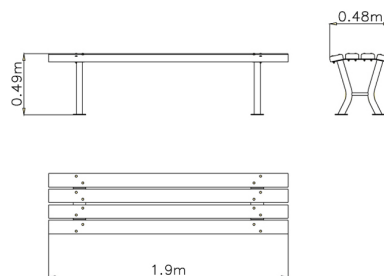

## Technické informace

<b>Katalogové číslo:</b>	CH-M-001-09
<b>Délka zařízení:</b>	1.9 m
<b>Šířka zařízení:</b>	0.48 m
<b>Výška zařízení:</b>	0.49 m
<b>Počet uživatelů:</b>	4