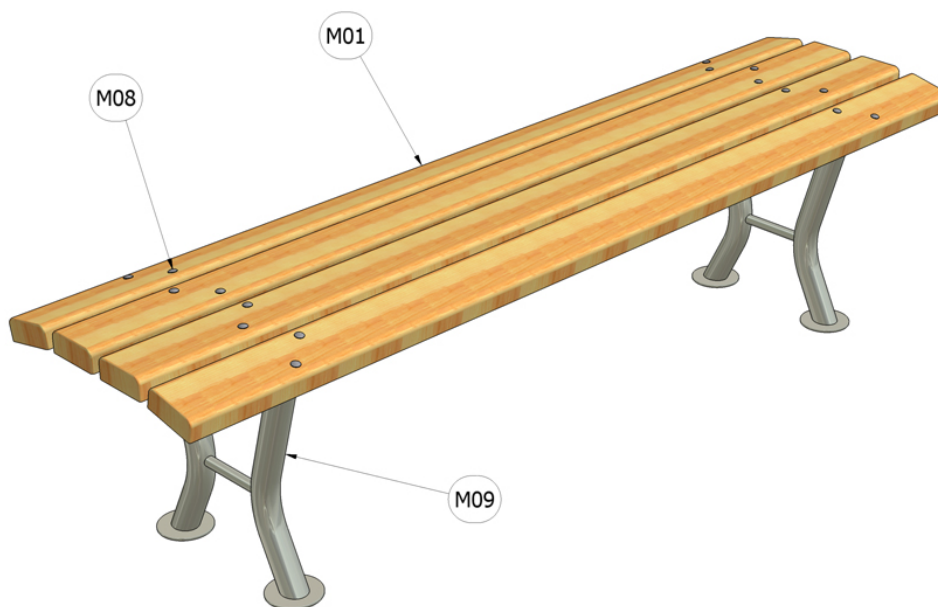

Lavička Lota bez opěradla

Katalogové číslo: CH-M-001-09

M01	Dřevo mimostředové
M08	Ocel - galvanický zinek
M09	Ocel - žárový zinek