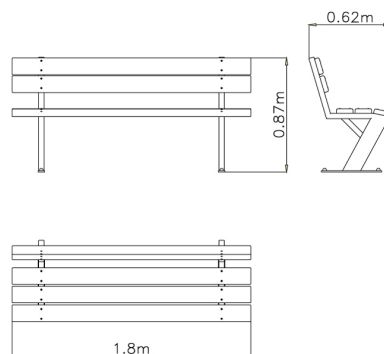

Cena za zařízení bez DPH *

4 400 Kč

Cena za zařízení s DPH **5 324 Kč**

Cena za instalaci bez DPH *

900 Kč

Cena za instalaci s DPH **1 089 Kč**