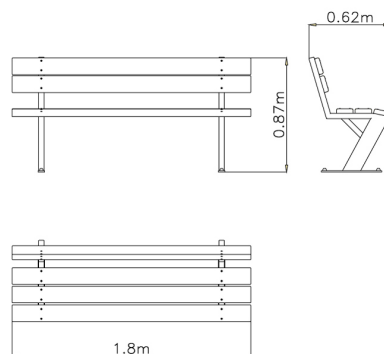

## Technické informace

<b>Katalogové číslo:</b>	CH-M-001-10
<b>Délka zařízení:</b>	1.8 m
<b>Šířka zařízení:</b>	0.62 m
<b>Výška zařízení:</b>	0.87 m
<b>Počet uživatelů:</b>	3