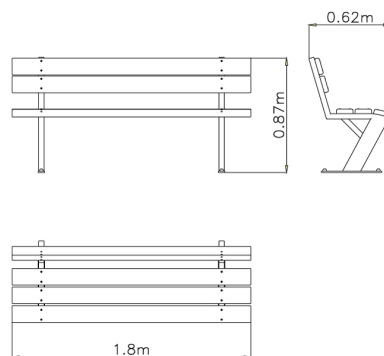

Lavička Dona

Technické informace

Katalogové číslo:	CH-M-001-10
Délka zařízení:	1.8 m
Šířka zařízení:	0.62 m
Výška zařízení:	0.87 m
Počet uživatelů:	3