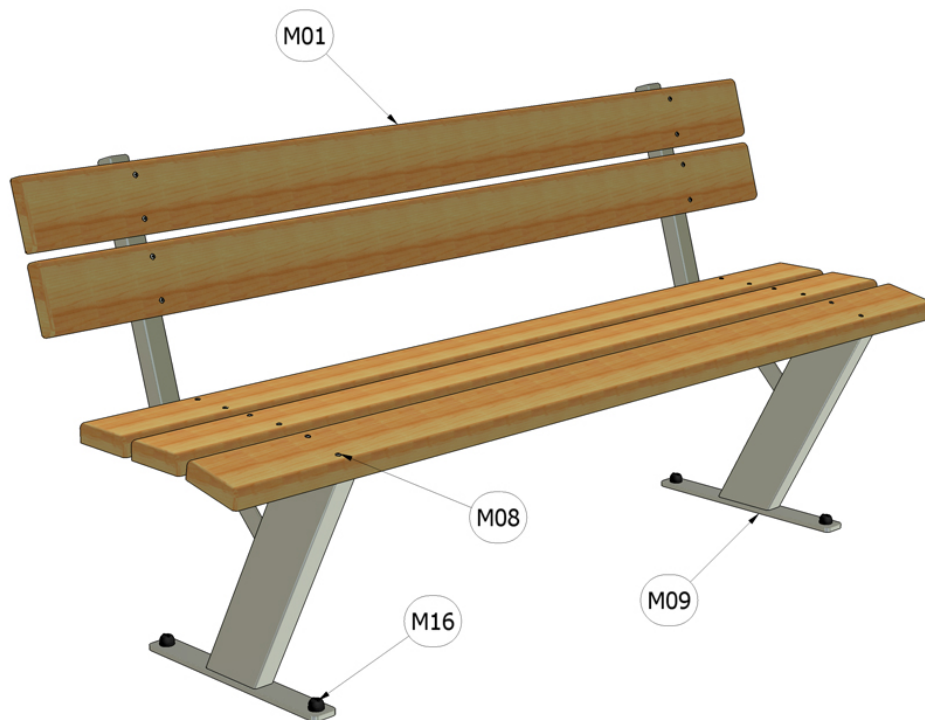

Lavička Dona

Katalogové číslo: CH-M-001-10

M01	Dřevo mimostředové
M08	Ocel - galvanický zinek
M09	Ocel - žárový zinek
M16	Plastové součástky