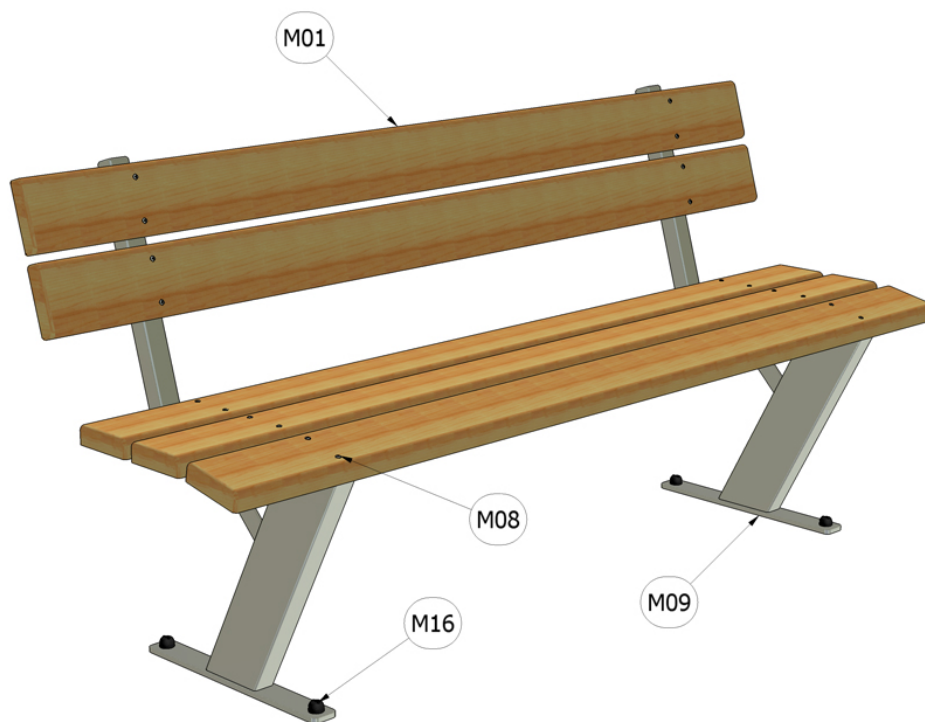

# Materiálové složení výrobku

## Lavička Dona

Katalogové číslo: CH-M-001-10

M01	<b>Dřevo mimostředové</b>
M08	<b>Ocel - galvanický zinek</b>
M09	<b>Ocel - žárový zinek</b>
M16	<b>Plastové součástky</b>